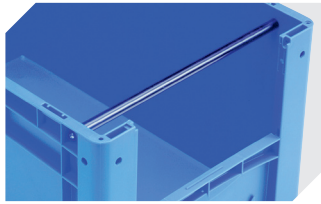

# Eurostapelbehälter XL, mit stirnseitiger Sicht-/Entnahmeöffnung **XL64174** | Zubehör

**Etiketten**  
für BITOBOX XL und KLT mit einer  
Mindesthöhe von 170 mm  
B 210 x H 74 mm  
**43-14557**

**Etikettenabdeckungen**  
für Eurostapelbehälter XL und  
Kleinladungsträger KLT  
B 209 x H 67 mm  
**9-20053**

**Auflagedeckel**  
für Eurostapelbehälter XL  
L 600 x B 400 mm  
**43-20301**

**Griffverschlüsse**  
für Eurostapelbehälter XL Höhe 170,  
220 und 270 mm  
**43-31450**

**Tragestangen**  
für Eurostapelbehälter XL  
für Eurostapelbehälter BN  
L 267 x Ø 15 mm  
**43-9408**