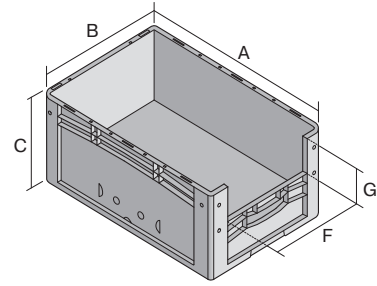

# Eurostapelbehälter XL, mit stirnseitiger Sicht-/Entnahmeöffnung

## XL64174 | Datenblatt

Pos. Abmessungen, Toleranzen nach DIN 16901

Pos.	Abmessungen, Toleranzen nach DIN 16901	
A	Außenlänge oben	600 mm
B	Außenbreite oben	400 mm
C	Höhe	170 mm
F	Breite der Sicht-/Entnahmeöffnung	274 mm
G	Höhe der Sicht-/Entnahmeöffnung	81 mm

Eigenschaften	*Belastungsangaben nach EN 13117
Eigengewicht	1,57 kg
*Auflast	250 kg
*Inhaltsbelastung	15 kg
Volumen	31 Liter
Garantie	5 year BITO QUALITY
ESD	ESD auf Anfrage
Temperaturbeständigkeit	-20°C bis +90°C
Lebensmittelecht	✓
Material	PP
Lagerartikel	✓
Stück/VE	1
Farbe	blau
Bestell-Nr.	43-14986

Abmessungen, Toleranzen nach DIN 16901

Außenlänge oben	600 mm
Außenbreite oben	400 mm
Höhe	170 mm
Innenlänge oben	568 mm
Innenbreite oben	368 mm
Innenhöhe	166 mm
Sicht-/Entnahmeöffnung B x H	274 x 81 mm