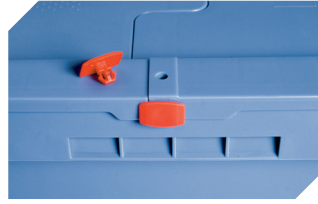

# Eurostapelbehälter XL, Standardausführung XL86221 | Zubehör

**Transportroller**  
für Behälter 800 x 600 mm  
L 800 x B 600 x H 198 mm  
**43-1150**

**Palettenabdeckhauben**  
L 1220 x B 820 mm  
**9-18421**