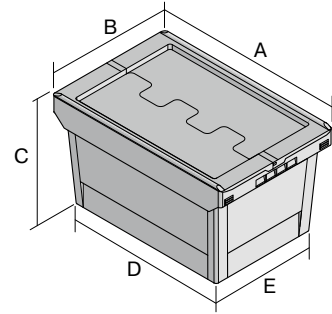

Mehrwegbehälter MB, mit anscharniertem zweiteiligem Klappdeckel

MBD64271 | Datenblatt

Pos. Abmessungen, Toleranzen nach DIN 16901

Pos.	Abmessungen, Toleranzen nach DIN 16901	
A	Außenlänge oben	610 mm
B	Außenbreite oben	400 mm
C	Höhe	290 mm
D	Bodenlänge außen	505 mm
E	Bodenbreite außen	335 mm

Eigenschaften	*Belastungsangaben nach EN 13117
Eigengewicht	3,52 kg
*Aufflast	200 kg
*Inhaltsbelastung	30 kg
Volumen	47 Liter
Garantie	5 year BITO QUALITY
ESD	ESD auf Anfrage
Temperaturbeständigkeit	-20°C bis +80°C
Lebensmittelecht	✓
Material	PP
Lagerartikel	-
Stück/Palette	80
Stück/VE	1
Farbe	taubenblau
Bestell-Nr.	6-11120

Weitere Farben / Sonderfarben auf Anfrage

Abmessungen, Toleranzen nach DIN 16901	
Außenlänge oben	610 mm
Außenbreite oben	400 mm
Höhe	290 mm
Innenlänge oben	540 mm
Innenbreite oben	371 mm
Innenlänge unten	498 mm
Innenbreite unten	329 mm
Nutzbare Innenhöhe im Stapel/gestapelt	248 mm
Höhe Stapelrand	65 mm

Bedruckung	
Tampondruck Vorderseite	240 x 100 mm
Tampondruck Rückseite	240 x 100 mm
Tampondruck Längsseite	250 x 100 mm
Siebdruck Vorderseite	210 x 80 mm
Siebdruck Rückseite	210 x 80 mm
Siebdruck Längsseite	380 x 80 mm
Heißprägung Vorderseite	240 x 100 mm
Heißprägung Rückseite	240 x 100 mm
Heißprägung Längsseite	250 x 100 mm
Spritzprägung Längsseite	235 x 35 mm