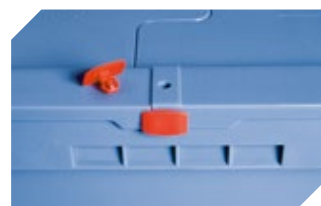

Bedruckung	
Tampondruck Vorderseite	240 x 100 mm
Tampondruck Rückseite	240 x 100 mm
Tampondruck Längsseite	250 x 100 mm
Siebdruck Vorderseite	210 x 80 mm
Siebdruck Rückseite	210 x 80 mm
Siebdruck Längsseite	380 x 80 mm
Heißprägung Vorderseite	240 x 100 mm
Heißprägung Rückseite	240 x 100 mm
Heißprägung Längsseite	250 x 100 mm
Spritzprägung Längsseite	235 x 35 mm

Information & Service
www.bito.com

BITO
 LAGERTECHNIK

Mehrwegbehälter MB, mit anscharniertem zweiteiligem Klappdeckel

MBD64271 | Zubehör

Plomben
MBP1 - für BITOBOX MB
6-10810

Transportroller
für Mehrwegbehälter 600 x 400 mm
L 620 x B 420 mm
6-15510

Verbindungsclips
6-15625

Plomben
MBP2 - für BITOBOX MB
6-15705

Plomben
MBP2-L - für BITOBOX MB, XL, SL
6-19162

Verschluss-Clips
für BITOBOX MB
6-20299

Etikettentaschen
selbstklebend
2 Seiten offen
L 145 x B 100 mm
46-21108