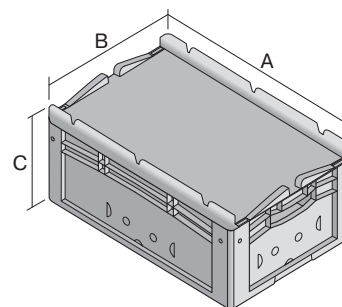

# Eurostapelbehälter XL, mit einteiligem Klappdeckel und Schnappverschluss

## XL43221ASDV | Datenblatt

Pos. Abmessungen, Toleranzen nach DIN 16901

Pos.	Abmessungen, Toleranzen nach DIN 16901	
A	Außenlänge oben	400 mm
B	Außenbreite oben	300 mm
C	Höhe	238 mm

### Eigenschaften \*Belastungsangaben nach EN 13117

Eigengewicht	1,72 kg
*Auflast	250 kg
*Inhaltsbelastung	30 kg
Volumen	19 Liter

Garantie	5 year BITO QUALITY
ESD	ESD auf Anfrage
Temperaturbeständigkeit	-20°C bis +80°C
Lebensmittelecht	✓
Material	PP

### Abmessungen, Toleranzen nach DIN 16901

Außenlänge oben	400 mm
Außenbreite oben	300 mm
Höhe	238 mm
Innenlänge oben	368 mm
Innenbreite oben	268 mm
Innenlänge unten	359 mm
Innenbreite unten	259 mm
Innenhöhe	217 mm