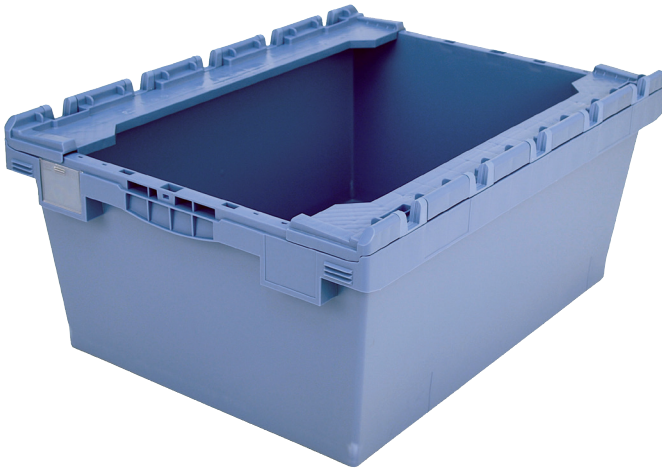

Bacs de distribution, série MB, avec listons de gerbage montés sur charnières

MBB86321 | Fiche technique

Pos. Dimensions, tolérances conformes à la norme DIN 16901

Pos.	Dimensions, tolérances conformes à la norme DIN 16901	
A	Longueur extérieure au bord sup.	800 mm
B	Largeur extérieure au bord sup.	600 mm
C	Hauteur	353 mm
D	Longueur ext. base	690 mm
E	Largeur ext. base	508 mm

Caractéristiques produit

* Charges selon la norme EN 13117

Poids propre	5,74 kg
Capacité de gerbage*	200 kg
*Capacité de charge	50 kg
Volume	115 litres
Garantie	5 year BITO QUALITY
ESD	Version ESD sur demande
Résistance thermique	-20°C à +80°C
Sécurité alimentaire	✓
Matériau	PP
Article en stock	✓
Pièces/palette	40
pcs/lot	1
coloris	bleu-gris
Réf.	6-15252

Autres coloris / coloris spéciaux disponibles sur demande

Dimensions, tolérances conformes à la norme DIN 16901

Longueur extérieure au bord sup.	800 mm
Largeur extérieure au bord sup.	600 mm
Hauteur	353 mm
Longueur intérieure au bord supérieur	742 mm
Largeur intérieure au bord sup.	560 mm
Longueur intérieure à la base	682 mm
Largeur intérieure à la base	500 mm
Hauteur intérieure	306 mm
Hauteur rebord de gerbage	50 mm