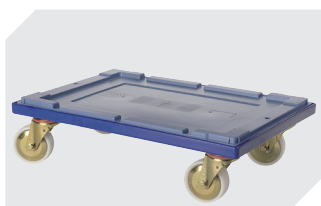

Caractéristiques produit

Caractéristiques produit	* Charges selon la norme EN 13117
Poids propre	3,40 kg
*Capacité de charge	75 kg
Volume	74 litres
Garantie	5 year BITO QUALITY
ESD	Version ESD sur demande
Résistance thermique	-20°C à +60°C
Sécurité alimentaire	✓
Matériau	PP
Article en stock	✓
Pièces/palette	64
pcs/lot	1
coloris	bacs en bleu-gris - fond double en gris foncé/noir
Réf.	6-17607

Information & Service
www.bito.com

BITO
 LAGERTECHNIK

Bacs de distribution MB à fond double

MB64421D | Accessoires

Couvercle coiffant
pour bacs de distribution, série MB
l 600 x l 400 mm
6-30276

Plateaux roulants
pour bacs de distribution MB
600 x 400 mm
l 620 x l 420 mm
6-15510