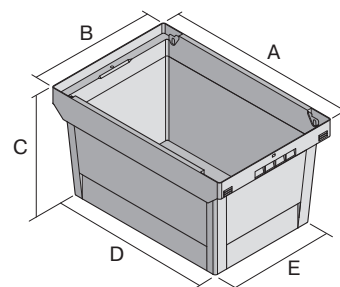

Bacs de distribution MB à fond double

MB64421D | Fiche technique

Pos. Dimensions, tolérances conformes à la norme DIN 16901

Pos.	Dimensions, tolérances conformes à la norme DIN 16901	
A	Longueur extérieure au bord sup.	600 mm
B	Largeur extérieure au bord sup.	400 mm
C	Hauteur	442 mm
D	Longueur ext. base	505 mm
E	Largeur ext. base	335 mm

Caractéristiques produit

Caractéristiques produit	* Charges selon la norme EN 13117
Poids propre	3,40 kg
*Capacité de charge	75 kg
Volume	74 litres
Garantie	5 year BITO QUALITY
ESD	Version ESD sur demande
Résistance thermique	-20°C à +60°C
Sécurité alimentaire	✓
Matériau	PP
Article en stock	✓
Pièces/palette	64
pcs/lot	1
coloris	bacs en bleu-gris - fond double en gris foncé/noir
Réf.	6-17607

Autres coloris / coloris spéciaux disponibles sur demande

Dimensions, tolérances conformes à la norme DIN 16901

Longueur extérieure au bord sup.	600 mm
Largeur extérieure au bord sup.	400 mm
Hauteur	442 mm
Longueur intérieure au bord supérieur	540 mm
Largeur intérieure au bord sup.	371 mm
Longueur intérieure à la base	498 mm
Largeur intérieure à la base	329 mm
Hauteur rebord de gerbage	100 mm

Marquage

Marquage par tamponnage en façade	240 x 100 mm
Marquage par tamponnage au dos	240 x 100 mm
Marquage par tamponnage grand côté	250 x 100 mm
Marquage par sérigraphie en façade	210 x 180 mm
Marquage par sérigraphie au dos	210 x 180 mm
Marquage par sérigraphie grand côté	380 x 160 mm
Marquage à chaud en façade	240 x 100 mm
Marquage à chaud au dos	240 x 100 mm
Marquage à chaud grand côté	250 x 100 mm
Marquage par injection grand côté	235 x 70 mm