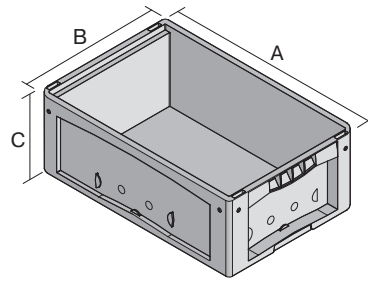

Bacs pour petit matériel KLT à fond nervuré, avec couvercle double rabat intégré

KLTD64420R | Fiche technique

Pos. Dimensions, tolérances conformes à la norme DIN 16901

Pos.	Dimensions, tolérances conformes à la norme DIN 16901	
A	Longueur extérieure au bord sup.	600 mm
B	Largeur extérieure au bord sup.	400 mm
C	Hauteur	438 mm

Caractéristiques produit * Charges selon la norme EN 13117

Poids propre	5,06 kg
Capacité de gerbage*	500 kg
*Capacité de charge	50 kg
Volume	74 litres
Garantie	5 year BITO QUALITY
ESD	Version ESD sur demande
Résistance thermique	-20°C à +80°C
Sécurité alimentaire	✓
Matériau	PP
Article en stock	✓
pcs/lot	1
coloris	turquoise
Réf.	9-16820

Autres coloris / coloris spéciaux disponibles sur demande

Dimensions, tolérances conformes à la norme DIN 16901

Longueur extérieure au bord sup.	600 mm
Largeur extérieure au bord sup.	400 mm
Hauteur	438 mm
Longueur intérieure au bord supérieur	541 mm
Largeur intérieure au bord sup.	368 mm
Hauteur intérieure	400 mm

Information & Service
www.bito.com

BITO
LAGERTECHNIK

Bacs pour petit matériel KLT à fond nervuré, avec couvercle double rabat intégré

KLTD64420R | Accessoires

Étiquettes

pour BITOBOX XL et KLT d'une hauteur d'au moins 170 mm