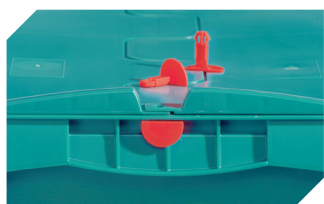

Information & Service
www.bito.com

BITO
LAGERTECHNIK

Bacs pour petit matériel KLT à fond nervuré, avec couvercle double rabat intégré

KLTD64420R | Accessoires

Étiquettes

pour BITOBOX XL et KLT d'une hauteur d'au moins 170 mm

l 210 x H 74 mm

43-14557

Scellés de sécurité

pour bacs gerbables norme Europe, série XL et pour bacs pour petit matériel, série KLT

9-16271

Séparateurs emboîtables

épaisseur du matériel 5 mm

l 1150 x H 50 mm