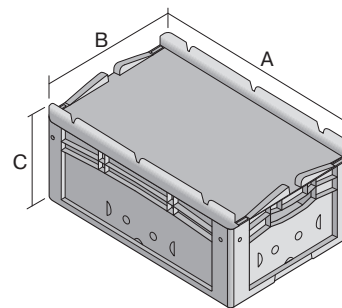

Bacs gerbables norme Europe, série XL, avec couvercle monté sur charnières à l'arrière et clips de fermeture à l'avant

XL32171ASDV | Fiche technique

Pos. Dimensions, tolérances conformes à la norme DIN 16901

Pos.	Dimensions, tolérances conformes à la norme DIN 16901	
A	Longueur extérieure au bord sup.	300 mm
B	Largeur extérieure au bord sup.	200 mm
C	Hauteur	188 mm

Caractéristiques produit

* Charges selon la norme EN 13117

Poids propre	0,93 kg
*Capacité de charge	15 kg
Volume	6 litres
Garantie	5 year BITO QUALITY
ESD	Version ESD sur demande
Résistance thermique	-20°C à +80°C
Sécurité alimentaire	✓
Matériau	PP
Article en stock	✓
pcs/lot	1
coloris	rouge
Réf.	43-30412

Autres coloris / coloris spéciaux disponibles sur demande

Dimensions, tolérances conformes à la norme DIN 16901

Longueur extérieure au bord sup.	300 mm
Largeur extérieure au bord sup.	200 mm
Hauteur	188 mm
Longueur intérieure au bord supérieur	268 mm
Largeur intérieure au bord sup.	168 mm
Hauteur intérieure	167 mm