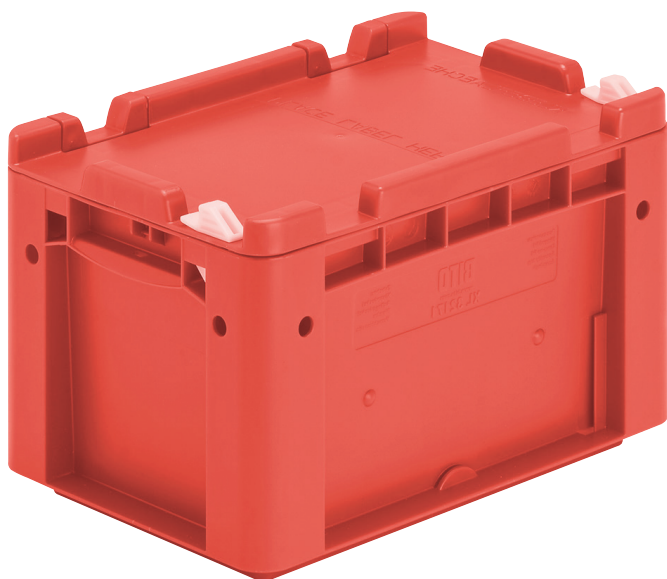

Bacs gerbables norme Europe, série XL, avec couvercle monté sur charnières à l'arrière et clips de fermeture à l'avant

XL32171ASDV | Fiche technique

Pos. Dimensions, tolérances conformes à la norme DIN 16901

Pos.	Dimensions, tolérances conformes à la norme DIN 16901	
A	Longueur extérieure au bord sup.	300 mm
B	Largeur extérieure au bord sup.	200 mm
C	Hauteur	188 mm

Caractéristiques produit

* Charges selon la norme EN 13117

Poids propre	0,93 kg
*Capacité de charge	15 kg
Volume	6 litres
Garantie	5 year BITO QUALITY
ESD	Version ESD sur demande
Résistance thermique	-20°C à +80°C
Sécurité alimentaire	✓
Matériau	PP
Article en stock	✓
pcs/lot	1
coloris	rouge
Réf.	43-30412

Information & Service
www.bito.com

BITO
LAGERTECHNIK

Bacs gerbables norme Europe, série XL, avec couvercle monté sur charnières à l'arrière et clips de fermeture à l'avant

XL32171ASDV | Accessoires

Coiffes pour conteneurs palettisés