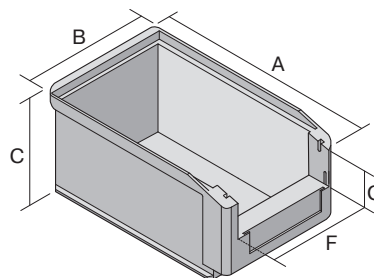

Sichtlagerkästen SK SK5031 | Datenblatt

Pos. Abmessungen, Toleranzen nach DIN 16901

Pos.	Abmessungen, Toleranzen nach DIN 16901	
A	Außenlänge oben	500 mm
B	Außenbreite oben	313 mm
C	Höhe	145 mm
F	Breite der Sicht-/Entnahmeöffnung	242 mm
G	Höhe der Sicht-/Entnahmeöffnung	55 mm

Eigenschaften	*Belastungsangaben nach EN 13117
Eigengewicht	1,15 kg
*Auflast	180 kg
*Inhaltsbelastung	30 kg
Volumen	17 Liter
Garantie	5 year BITO QUALITY
ESD	ESD auf Anfrage
Temperaturbeständigkeit	-20°C bis +80°C
Lebensmittelecht	✓
Material	PP
Lagerartikel	-
Stück/Palette	84
Stück/VE	8
Farbe	rot
Bestell-Nr.	2-1464

Weitere Farben/Sonderfarben auf Anfrage

Abmessungen, Toleranzen nach DIN 16901	
Außenlänge oben	500 mm
Außenbreite oben	313 mm
Höhe	145 mm
Innenlänge oben	447 mm
Innenbreite oben	281 mm
Innenlänge unten	445 mm
Innenbreite unten	278 mm
Innenhöhe	132 mm
Stapelhöhe	138 mm
Höhe unter dem Griff	30 mm
Sicht-/Entnahmeöffnung B x H	242 x 55 mm
Etikettengröße L x B	117 x 40 mm
Bedruckung	
Tampondruck Vorderseite	130 x 20 mm
Tampondruck Rückseite	250 x 80 mm
Tampondruck Längsseite	250 x 30 mm
Siebdruck Rückseite	220 x 50 mm
Heißprägung Rückseite	250 x 80 mm
Heißprägung Längsseite	250 x 30 mm
Spritzprägung Längsseite	285 x 40 mm