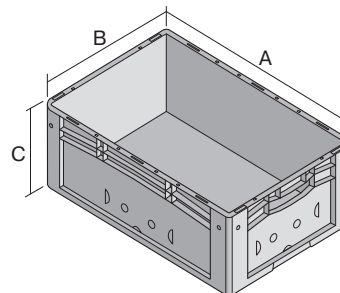

Bacs gerbables norme Europe, série XL, à fond double

XL86521D | Fiche technique

Pos. Dimensions, tolérances conformes à la norme DIN 16901

Pos.	Dimensions, tolérances conformes à la norme DIN 16901	
A	Longueur extérieure au bord sup.	800 mm
B	Largeur extérieure au bord sup.	600 mm
C	Hauteur	520 mm

Caractéristiques produit

Poids propre	8,72 kg
Capacité de gerbage*	800 kg
*Capacité de charge	200 kg
Volume	206 litres
Garantie	5 year BITO QUALITY
ESD	No
Résistance thermique	-20°C à +60°C
Sécurité alimentaire	-
Matériau	PP
Article en stock	✓
pcs/lot	1
coloris	bacs en bleu - fond noir
Réf.	43-22574

* Les données de capacité de charge selon la norme EN 13117 se réfèrent à une température ambiante de 23 °C.

Dimensions, tolérances conformes à la norme DIN 16901

Longueur extérieure au bord sup.	800 mm
Largeur extérieure au bord sup.	600 mm
Hauteur	520 mm
Longueur intérieure au bord supérieur	762 mm
Largeur intérieure au bord sup.	562 mm
Hauteur intérieure	501 mm