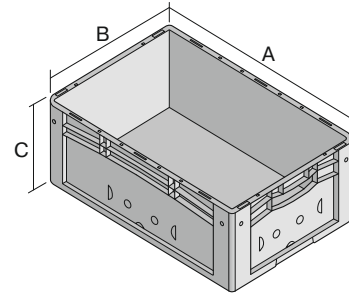

Eurostapelbehälter XL mit Rippenboden RX XL64321RX | Datenblatt

Pos. Abmessungen, Toleranzen nach DIN 16901

Pos.	Abmessungen, Toleranzen nach DIN 16901	
A	Außenlänge oben	600 mm
B	Außenbreite oben	400 mm
C	Höhe	320 mm

Eigenschaften	*Belastungsangaben nach EN 13117
Eigengewicht	2,89 kg
*Auflast	300 kg
*Inhaltsbelastung	50 kg
Volumen	69 Liter
Garantie	5 year BITO QUALITY
ESD	ESD auf Anfrage
Temperaturbeständigkeit	-20°C bis +90°C
Lebensmittelecht	✓
Material	PP
Lagerartikel	-
Stück/VE	1
Farbe	blau
Bestell-Nr.	43-30208

Weitere Farben / Sonderfarben auf Anfrage

Abmessungen, Toleranzen nach DIN 16901	
Außenlänge oben	600 mm
Außenbreite oben	400 mm
Höhe	320 mm
Innenlänge oben	568 mm
Innenbreite oben	368 mm
Innenlänge unten	559 mm
Innenbreite unten	359 mm
Innenhöhe	302 mm

Bedruckung	
Tampondruck Vorderseite	100 x 250 mm
Tampondruck Rückseite	100 x 250 mm
Tampondruck Längsseite	100 x 250 mm
Heißprägung Vorderseite	100 x 250 mm
Heißprägung Rückseite	100 x 250 mm
Heißprägung Längsseite	100 x 250 mm
Spritzprägung Längsseite	25 x 100 mm