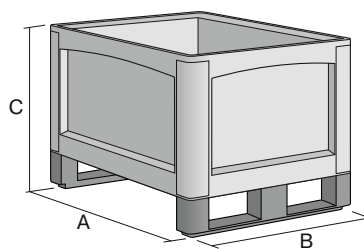

Caisses-palettes pour charges lourdes, série SL, à parois fermées

SL86421K | Fiche technique

Pos. Dimensions, tolérances conformes à la norme DIN 16901

Pos.	Dimensions, tolérances conformes à la norme DIN 16901	
A	Longueur extérieure au bord sup.	800 mm
B	Largeur extérieure au bord sup.	600 mm
C	Hauteur	520 mm

Caractéristiques produit

Poids propre	13,40 kg
Capacité de gerbage*	1500 kg
*Capacité de charge volume	500 kg 145 litres
Trous d'évacuation d'eau	sur demande

Garantie	5 year BITO QUALITY
ESD	ESD
Qualité alimentaire	✓
Matériau	PP

Article en stock	-
Pièces/palette	8
pcs/lot	1
Coloris	gris
Réf.	52-30342

Autres coloris / coloris spéciaux disponibles sur demande

Dimensions, tolérances conformes à la norme DIN 16901

Longueur extérieure au bord sup.	800 mm
Largeur extérieure au bord sup.	600 mm
Hauteur	520 mm
Longueur intérieure au bord supérieur	739 mm
Largeur intérieure au bord sup.	539 mm
Longueur intérieure à la base	725 mm
Largeur intérieure à la base	525 mm
Hauteur intérieure	373 mm
Hauteur de gerbage	2080 mm
Dimensions étiquettes L x l	210 x 60 mm