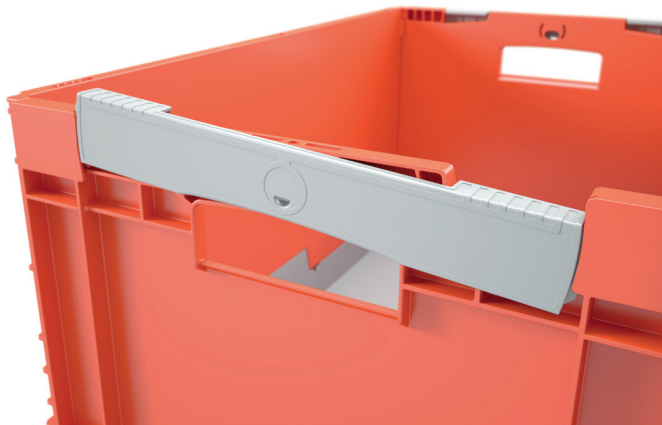

La BITOBOX pliable EQ - à poignée ouverte, à fond nervuré et couvercle double rabat intégré

## EQD64281R | Fiche technique

Pos. Dimensions, tolérances conformes à la norme DIN 16901

Pos.	Dimensions, tolérances conformes à la norme DIN 16901	
A	Longueur extérieure au bord sup.	600 mm
B	Largeur extérieure au bord sup.	400 mm
C	Hauteur	297 mm

Caractéristiques produit \* Charges selon la norme EN 13117

Poids propre	3,21 kg
Capacité de gerbage*	180 kg
*Capacité de charge	50 kg
Volume	54 litres

Garantie	5 year BITO QUALITY
ESD	No
Résistance thermique	-20°C à +80°C
Sécurité alimentaire	✓
Matériau	PP

Article en stock	-
pcs/lot	1
coloris	bleu/gris
Réf.	51-31480

Autres coloris / coloris spéciaux disponibles sur demande

Dimensions, tolérances conformes à la norme DIN 16901

Longueur extérieure au bord sup.	600 mm
Largeur extérieure au bord sup.	400 mm
Hauteur	297 mm
Longueur intérieure au bord supérieur	568 mm
Largeur intérieure au bord sup.	368 mm
Longueur intérieure à la base	566 mm
Largeur intérieure à la base	366 mm
Hauteur intérieure	260 mm