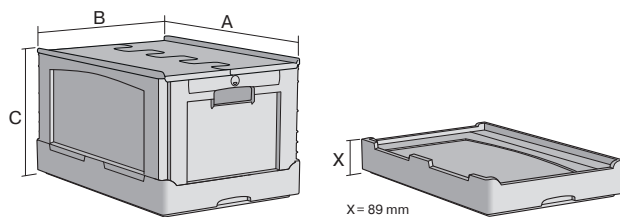

La BITOBOX pliable EQ - à poignée ouverte, à fond nervuré et couvercle double rabat intégré

## EQD64281R | Fiche technique

Pos. Dimensions, tolérances conformes à la norme DIN 16901

Pos.	Dimensions, tolérances conformes à la norme DIN 16901	
A	Longueur extérieure au bord sup.	600 mm
B	Largeur extérieure au bord sup.	400 mm
C	Hauteur	297 mm

Caractéristiques produit \* Charges selon la norme EN 13117

Poids propre	3,21 kg
Capacité de gerbage*	180 kg
*Capacité de charge	50 kg
Volume	54 litres

Garantie	5 year BITO QUALITY
ESD	No
Résistance thermique	-20°C à +80°C
Sécurité alimentaire	✓
Matériau	PP

Article en stock	-
pcs/lot	1
coloris	bleu/gris
Réf.	51-31480

Autres coloris / coloris spéciaux disponibles sur demande

Dimensions, tolérances conformes à la norme DIN 16901

Longueur extérieure au bord sup.	600 mm
Largeur extérieure au bord sup.	400 mm
Hauteur	297 mm
Longueur intérieure au bord supérieur	568 mm
Largeur intérieure au bord sup.	368 mm
Longueur intérieure à la base	566 mm
Largeur intérieure à la base	366 mm
Hauteur intérieure	260 mm