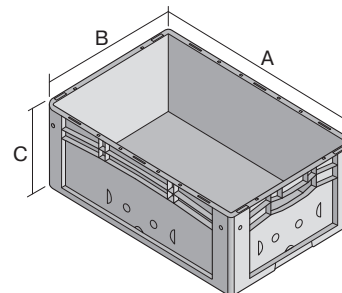

Bacs gerbables norme Europe, série XL, à fond nervuré RX

XL64121RX | Fiche technique

Pos. Dimensions, tolérances conformes à la norme DIN 16901

Pos.	Dimensions, tolérances conformes à la norme DIN 16901	
A	Longueur extérieure au bord sup.	600 mm
B	Largeur extérieure au bord sup.	400 mm
C	Hauteur	120 mm

Caractéristiques produit

Poids propre	1,69 kg
Capacité de gerbage*	300 kg
*Capacité de charge	50 kg
Volume	18 litres
Garantie	5 year BITO QUALITY
ESD	Version ESD sur demande
Résistance thermique	-20°C à +80°C
Sécurité alimentaire	✓
Matériau	PP
Article en stock	✓
pcs/lot	1
coloris	bleu
Réf.	43-30204

* Les données de capacité de charge selon la norme EN 13117 se réfèrent à une température ambiante de 23 °C.

Dimensions, tolérances conformes à la norme DIN 16901

Longueur extérieure au bord sup.	600 mm
Largeur extérieure au bord sup.	400 mm
Hauteur	120 mm
Longueur intérieure au bord supérieur	568 mm
Largeur intérieure au bord sup.	368 mm
Longueur intérieure à la base	559 mm
Largeur intérieure à la base	359 mm
Hauteur intérieure	102 mm
Marquage	
Marquage par injection grand côté	25 x 130 mm