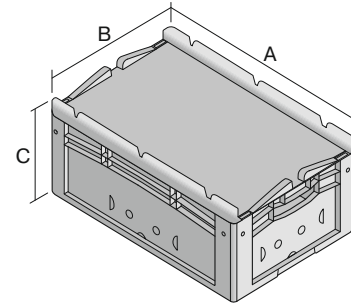

Eurostapelbehälter XL, mit einteiligem Klappdeckel und Schnappverschluss

XL64421ASDV | Datenblatt

Pos. Abmessungen, Toleranzen nach DIN 16901

A	Außenlänge oben	600 mm
B	Außenbreite oben	400 mm
C	Höhe	438 mm

Eigenschaften	*Belastungsangaben nach EN 13117
Eigengewicht	3,92 kg
*Auflast	300 kg
*Inhaltsbelastung	20 kg
Volumen	82 Liter
Garantie	5 year BITO QUALITY
ESD	ESD auf Anfrage
Temperaturbeständigkeit	-20°C bis +90°C
Lebensmittelecht	✓
Material	PP
Lagerartikel	✓
Stück/VE	1
Farbe	rot
Bestell-Nr.	43-22266

Weitere Farben / Sonderfarben auf Anfrage

Abmessungen, Toleranzen nach DIN 16901	
Außenlänge oben	600 mm
Außenbreite oben	400 mm
Höhe	438 mm
Innenlänge oben	568 mm
Innenbreite oben	368 mm
Innenlänge unten	559 mm
Innenbreite unten	359 mm
Innenhöhe	416 mm

Bedruckung	
Tampondruck Vorderseite	100 x 250 mm
Tampondruck Rückseite	100 x 250 mm
Tampondruck Längsseite	100 x 250 mm
Heißprägung Vorderseite	100 x 250 mm
Heißprägung Rückseite	100 x 250 mm
Heißprägung Längsseite	100 x 250 mm
Spritzprägung Längsseite	25 x 100 mm