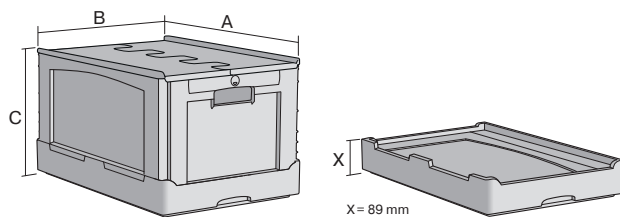

La BITOBOX pliable EQ - à poignée ouverte, à fond lisse et couvercle double rabat intégré

EQD64281 | Fiche technique

Pos. Dimensions, tolérances conformes à la norme DIN 16901

Pos.	Dimensions, tolérances conformes à la norme DIN 16901	
A	Longueur extérieure au bord sup.	600 mm
B	Largeur extérieure au bord sup.	400 mm
C	Hauteur	297 mm

Caractéristiques produit

Poids propre	2,96 kg
Capacité de gerbage*	180 kg
*Capacité de charge	20 kg
Volume	57 litres
Garantie	5 year BITO QUALITY
ESD	No
Résistance thermique	-20°C à +80°C
Sécurité alimentaire	✓
Matériau	PP
Article en stock	-
pcs/lot	1
coloris	bleu/gris
Réf.	51-31472

* Les données de capacité de charge selon la norme EN 13117 se réfèrent à une température ambiante de 23 °C.

Dimensions, tolérances conformes à la norme DIN 16901

Longueur extérieure au bord sup.	600 mm
Largeur extérieure au bord sup.	400 mm
Hauteur	297 mm
Longueur intérieure au bord supérieur	568 mm
Largeur intérieure au bord sup.	368 mm
Longueur intérieure à la base	557 mm
Largeur intérieure à la base	357 mm
Hauteur intérieure	275 mm