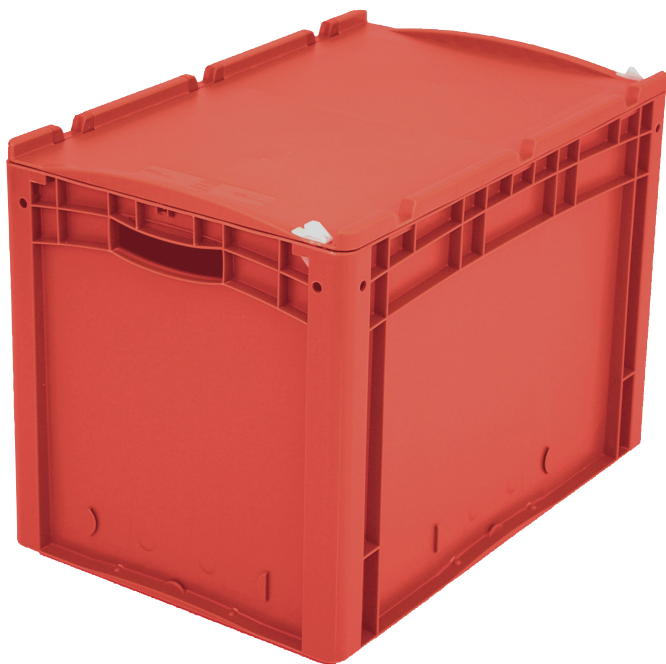

Eurostapelbehälter XL, mit einteiligem Klappdeckel und Schnappverschluss

XL64421ASDV | Datenblatt

Pos. Abmessungen, Toleranzen nach DIN 16901

Pos.	Abmessungen, Toleranzen nach DIN 16901	
A	Außenlänge oben	600 mm
B	Außenbreite oben	400 mm
C	Höhe	438 mm

Eigenschaften *Belastungsangaben nach EN 13117

Eigengewicht	4,07 kg
*Auflast	300 kg
*Inhaltsbelastung	20 kg
Volumen	82 Liter
Garantie	5 year BITO QUALITY
ESD	ESD auf Anfrage
Temperaturbeständigkeit	-20°C bis +80°C
Lebensmittelecht	✓
Material	PP
Lagerartikel	✓
Stück/VE	1
Farbe	rot
Bestell-Nr.	43-22266

Weitere Farben / Sonderfarben auf Anfrage

Abmessungen, Toleranzen nach DIN 16901

Außenlänge oben	600 mm
Außenbreite oben	400 mm
Höhe	438 mm
Innenlänge oben	568 mm
Innenbreite oben	368 mm
Innenlänge unten	559 mm
Innenbreite unten	359 mm
Innenhöhe	416 mm

Information & Service
www.bito.com

BITO
 LAGERTECHNIK

Eurostapelbehälter XL, mit einteiligem Klappdeckel und Schnappverschluss XL64421ASDV | Zubehör

Palettenabdeckhauben
L 1220 x B 820 mm
9-18421

Transportroller
Material Rad: Gummi
L 620 x B 420 mm
43-21883