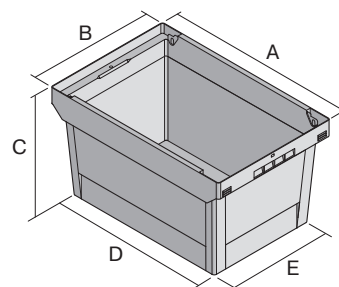

Bacs de distribution MB à fond double, avec listons de gerbage montés sur charnières MBB86421D | Fiche technique

Pos. Dimensions, tolérances conformes à la norme DIN 16901

Pos.	Dimensions, tolérances conformes à la norme DIN 16901	
A	Longueur extérieure au bord sup.	800 mm
B	Largeur extérieure au bord sup.	600 mm
C	Hauteur	453 mm
D	Longueur ext. base	690 mm
E	Largeur ext. base	508 mm

Caractéristiques produit

Poids propre	7,71 kg
Capacité de gerbage*	200 kg
*Capacité de charge	200 kg
Volume	147 litres
Garantie	5 year BITO QUALITY
ESD	No
Résistance thermique	-20°C à +60°C
Sécurité alimentaire	✓
Matériau	PP
Article en stock	✓
Pièces/palette	24
pcs/lot	1
coloris	bleu-gris
Réf.	6-15263

Autres coloris / coloris spéciaux disponibles sur demande

* Charges selon la norme EN 13117

Dimensions, tolérances conformes à la norme DIN 16901

Longueur extérieure au bord sup.	800 mm
Largeur extérieure au bord sup.	600 mm
Hauteur	453 mm
Longueur intérieure au bord supérieur	742 mm
Largeur intérieure au bord sup.	560 mm
Longueur intérieure à la base	682 mm
Largeur intérieure à la base	500 mm
Hauteur intérieure	389 mm
Hauteur rebord de gerbage	70 mm

Marquage

Marquage par tamponnage en façade	250 x 100 mm
Marquage par tamponnage au dos	250 x 100 mm
Marquage par tamponnage grand côté	250 x 100 mm
Marquage par sérigraphie en façade	430 x 210 mm
Marquage par sérigraphie au dos	430 x 210 mm
Marquage par sérigraphie grand côté	600 x 200 mm
Marquage à chaud en façade	250 x 100 mm
Marquage à chaud au dos	250 x 100 mm
Marquage à chaud grand côté	250 x 100 mm
Marquage par injection grand côté	225 x 95 mm