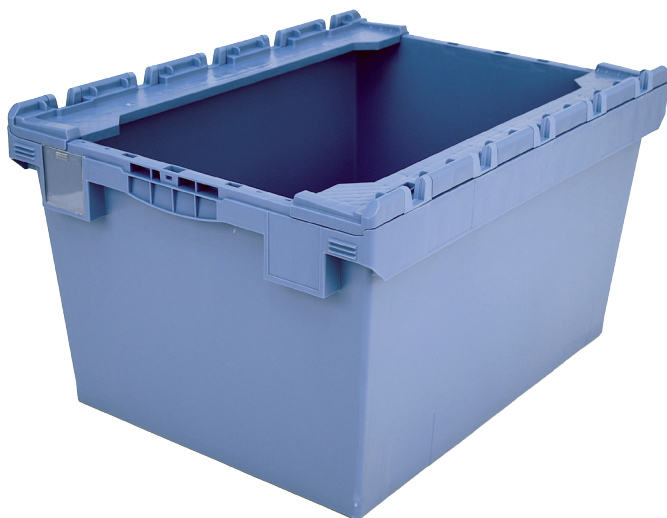

Bacs de distribution MB à fond double, avec listons de gerbage montés sur charnières MBB86421D | Fiche technique

Pos. Dimensions, tolérances conformes à la norme DIN 16901

Pos.	Dimensions, tolérances conformes à la norme DIN 16901	
A	Longueur extérieure au bord sup.	800 mm
B	Largeur extérieure au bord sup.	600 mm
C	Hauteur	453 mm
D	Longueur ext. base	690 mm
E	Largeur ext. base	508 mm

Caractéristiques produit

Poids propre	7,71 kg
Capacité de gerbage*	200 kg
*Capacité de charge	200 kg
Volume	147 litres
Garantie	5 year BITO QUALITY
ESD	No
Résistance thermique	-20°C à +60°C
Sécurité alimentaire	✓
Matériau	PP
Article en stock	✓
Pièces/palette	24
pcs/lot	1
coloris	bleu-gris
Réf.	6-15263

Autres coloris / coloris spéciaux disponibles sur demande

* Charges selon la norme EN 13117

Dimensions, tolérances conformes à la norme DIN 16901

Longueur extérieure au bord sup.	800 mm
Largeur extérieure au bord sup.	600 mm
Hauteur	453 mm
Longueur intérieure au bord supérieur	742 mm
Largeur intérieure au bord sup.	560 mm
Longueur intérieure à la base	682 mm
Largeur intérieure à la base	500 mm
Hauteur intérieure	389 mm
Hauteur rebord de gerbage	70 mm