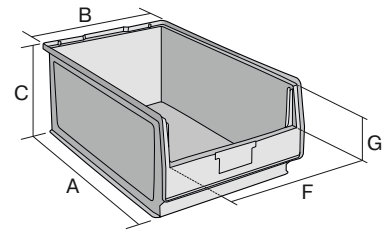

Sichtlagerkästen PK PK2 | Datenblatt

Pos. Abmessungen, Toleranzen nach DIN 16901

A	Außenlänge oben	500 mm
B	Außenbreite oben	310 mm
C	Höhe	200 mm

Eigenschaften	*Belastungsangaben nach EN 13117
Eigengewicht	1,13 kg
Volumen	24 Liter
ESD	-
Lebensmittelecht	-
Material	PP
Lagerartikel	✓
Stück/VE	6
Farbe	rot
Bestell-Nr.	2-1415

Weitere Farben / Sonderfarben auf Anfrage

Abmessungen, Toleranzen nach DIN 16901	
Außenlänge oben	500 mm
Außenbreite oben	310 mm
Höhe	200 mm
Innenlänge oben	442 mm
Innenbreite oben	282 mm
Innenhöhe	187 mm

Information & Service
www.bito.com

BITO
LAGERTECHNIK

Sichtlagerkästen PK PK2 | Zubehör

Sichtscheiben
für Sichtlagerkästen PK
L 277,5 x B 14,5 x H 81 mm
2-1114

Staubdeckel
für Sichtlagerkästen PK
L 450 x B 300 x H 2 mm
2-1124