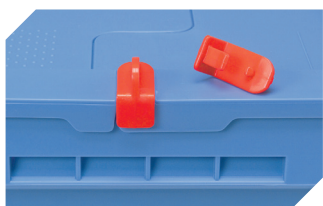

Clips de fermeture

pour BITOBOX MB
6-20299