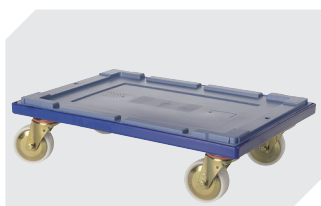

## Bacs de distribution MB pour applications spéciales - Circulation du courrier, avec couvercle double rabat intégré

Information & Service  
[www.bitto.com](http://www.bitto.com)

**BITO**  
LAGERTECHNIK

Bacs de distribution MB pour applications spéciales - Circulation du courrier, avec couvercle double rabat intégré

### **Scellés de sécurité**

MBP1 - pour la BITOBOX MB  
**6-10810**