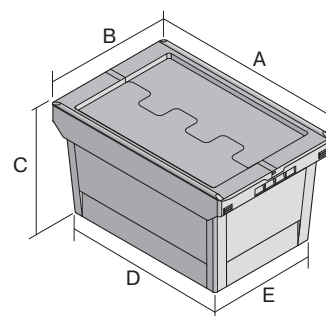

## Bacs de distribution MB pour applications spéciales - Circulation du courrier, avec couvercle double rabat intégré

### MBD32151POST | Fiche technique

Pos. Dimensions, tolérances conformes à la norme DIN 16901

Pos.	Dimensions, tolérances conformes à la norme DIN 16901	
A	Longueur extérieure au bord sup.	310 mm
B	Largeur extérieure au bord sup.	200 mm
C	Hauteur	170 mm
D	Longueur ext. base	218 mm
E	Largeur ext. base	140 mm

#### Caractéristiques produit

Poids propre	0,85 kg
*Capacité de charge	15 kg
Volume	5 litres
ESD	No
Sécurité alimentaire	-
Matériau	PP
Article en stock	-
pcs/lot	1
coloris	jaune
Réf.	6-17269

#### Dimensions, tolérances conformes à la norme DIN 16901

Longueur extérieure au bord sup.	310 mm
Largeur extérieure au bord sup.	200 mm
Hauteur	170 mm
Longueur intérieure au bord supérieur	249 mm
Largeur intérieure au bord sup.	171 mm
Longueur intérieure à la base	212 mm
Largeur intérieure à la base	134 mm
Hauteur intérieure utile (bacs empilés)	130 mm