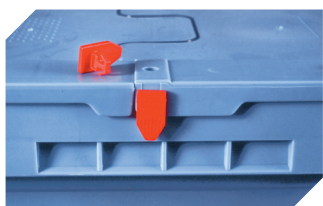

Bacs de distribution MB pour applications spéciales - Circulation du courrier, avec couvercle double rabat intégré

MBD32151POST | Accessoires

Scellés de sécurité

MBP1 - pour la BITOBOX MB
6-10810