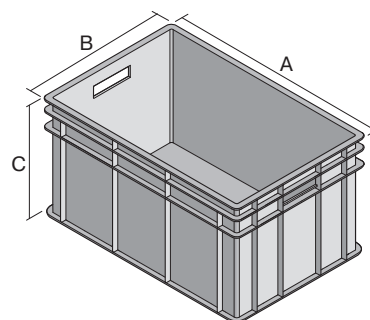

# Bacs gerbables norme Europe, série BN, à parois fermées

## BN43261 | Fiche technique

Pos. Dimensions, tolérances conformes à la norme DIN 16901

Pos.	Dimensions, tolérances conformes à la norme DIN 16901	
A	Longueur extérieure au bord sup.	400 mm
B	Largeur extérieure au bord sup.	300 mm
C	Hauteur	265 mm

### Caractéristiques produit

\* Charges selon la norme EN 13117

Poids propre	1,40 kg
Capacité de gerbage*	250 kg
*Capacité de charge	50 kg
Volume	24 litres
Garantie	5 year BITO QUALITY
ESD	Version ESD sur demande
Résistance thermique	-20°C à +80°C
Sécurité alimentaire	✓
Matériau	PP
Article en stock	✓
pcs/lot	1
coloris	bleu
Réf.	4-1273

### Dimensions, tolérances conformes à la norme DIN 16901

Longueur extérieure au bord sup.	400 mm
Largeur extérieure au bord sup.	300 mm
Hauteur	265 mm
Longueur intérieure au bord supérieur	360 mm
Largeur intérieure au bord sup.	260 mm
Hauteur intérieure	261 mm