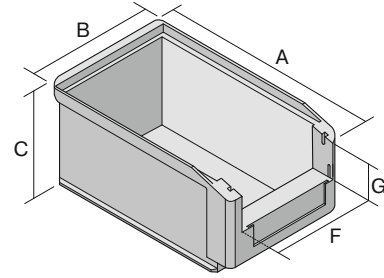

Sichtlagerkästen SK SK1610 | Datenblatt

Pos. Abmessungen, Toleranzen nach DIN 16901

Pos.	Abmessungen, Toleranzen nach DIN 16901	
A	Außenlänge oben	160 mm
B	Außenbreite oben	103 mm
C	Höhe	75 mm
F	Breite der Sicht-/Entnahmeöffnung	78 mm
G	Höhe der Sicht-/Entnahmeöffnung	31 mm

Eigenschaften	*Belastungsangaben nach EN 13117
Eigengewicht	0,09 kg
*Inhaltsbelastung	2 kg
Volumen	0,8 Liter
Garantie	5 year BITO QUALITY
ESD	ESD auf Anfrage
Temperaturbeständigkeit	-20°C bis +90°C
Lebensmittelecht	✓
Material	PP
Lagerartikel	✓
Stück/Palette	1000
Stück/VE	40
Farbe	gelb
Bestell-Nr.	2-1446

Weitere Farben/Sonderfarben auf Anfrage

Abmessungen, Toleranzen nach DIN 16901	
Außenlänge oben	160 mm
Außenbreite oben	103 mm
Höhe	75 mm
Innenlänge oben	139 mm
Innenbreite oben	87 mm
Innenlänge unten	136 mm
Innenbreite unten	85 mm
Innenhöhe	68 mm
Stapelhöhe	68 mm
Höhe unter dem Griff	13 mm
Sicht-/Entnahmeöffnung B x H	78 x 31 mm
Etikettengröße L x B	70 x 20 mm

Bedruckung	
Tampondruck Vorderseite	40 x 10 mm
Tampondruck Rückseite	60 x 30 mm
Tampondruck Längsseite	110 x 40 mm
Spritzprägung Längsseite	110 x 25 mm

Information & Service
www.bito.com

BITO
LAGERTECHNIK