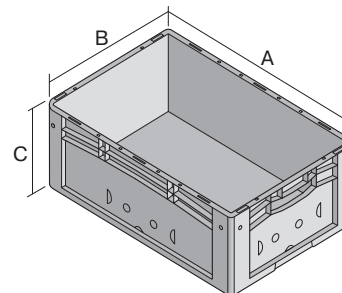

## XL64323 | Fiche technique

Pos. Dimensions, tolérances conformes à la norme DIN 16901

Pos.	Dimensions, tolérances conformes à la norme DIN 16901	
A	Longueur extérieure au bord sup.	600 mm
B	Largeur extérieure au bord sup.	400 mm
C	Hauteur	320 mm

### \* Charges selon la norme EN 13117

Poids propre	2,30 kg
Capacité de gerbage*	300 kg
*Capacité de charge	35 kg
Volume	59 litres
Garantie	5 year BITO QUALITY
ESD	Version ESD sur demande
Résistance thermique	-20°C à +80°C
Sécurité alimentaire	✓
Matériau	PP
Article en stock	✓
pcs/lot	1
coloris	bleu
Réf.	43-18499

### Dimensions, tolérances conformes à la norme DIN 16901

Longueur extérieure au bord sup.	600 mm
Largeur extérieure au bord sup.	400 mm
Hauteur	320 mm
Longueur intérieure au bord supérieur	568 mm
Largeur intérieure au bord sup.	368 mm
Longueur intérieure à la base	559 mm
Largeur intérieure à la base	359 mm
Hauteur intérieure	302 mm
Marquage	
Marquage par injection grand côté	25 x 100 mm