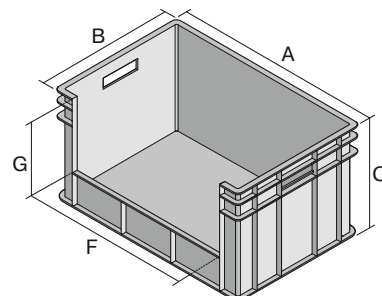

Eurostapelbehälter BN, mit längsseitiger Sicht-/Entnahmeöffnung

BN6436 | Datenblatt

Pos. Abmessungen, Toleranzen nach DIN 16901

| Pos. | Abmessungen, Toleranzen nach DIN 16901 | |
|------|--|--------|
| A | Außenlänge oben | 600 mm |
| B | Außenbreite oben | 400 mm |
| C | Höhe | 315 mm |
| F | Breite der Sicht-/Entnahmeöffnung | 430 mm |
| G | Höhe der Sicht-/Entnahmeöffnung | 200 mm |

| Eigenschaften | *Belastungsangaben nach EN 13117 |
|-------------------------|----------------------------------|
| Eigengewicht | 2,78 kg |
| *Auflast | 250 kg |
| *Inhaltsbelastung | 40 kg |
| Volumen | 62 Liter |
| Garantie | 5 year BITO QUALITY |
| ESD | ESD auf Anfrage |
| Temperaturbeständigkeit | -20°C bis +90°C |
| Lebensmittelecht | ✓ |
| Material | PP |
| Lagerartikel | ✓ |
| Stück/VE | 1 |
| Farbe | blau |
| Bestell-Nr. | 4-1617 |

| Abmessungen, Toleranzen nach DIN 16901 | |
|--|--------------|
| Außenlänge oben | 600 mm |
| Außenbreite oben | 400 mm |
| Höhe | 315 mm |
| Innenlänge oben | 560 mm |
| Innenbreite oben | 360 mm |
| Innenhöhe | 311 mm |
| Sicht-/Entnahmeöffnung B x H | 430 x 200 mm |

Weitere Farben / Sonderfarben auf Anfrage

Information & Service
www.bito.com

BITO
 LAGERTECHNIK

Eurostapelbehälter BN, mit längsseitiger Sicht-/Entnahmeöffnung **BN6436** | Zubehör

Etikettenabdeckungen
für Eurostapelbehälter BN
montiert
B 110 x H 46 mm
4-1072