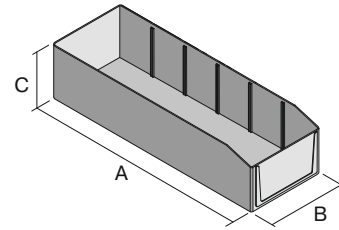

Regalkästen PK

PK4130 | Datenblatt

Pos. Abmessungen, Toleranzen nach DIN 16901

A	Außenlänge oben	395 mm
B	Außenbreite oben	136 mm
C	Höhe	90 mm

Eigenschaften	*Belastungsangaben nach EN 13117
Eigengewicht	0,37 kg
Volumen	4,2 Liter
ESD	-
Lebensmittelecht	-
Material	PS
Lagerartikel	✓
Stück/VE	14
Farbe	glasklar
Bestell-Nr.	3-1431

Weitere Farben / Sonderfarben auf Anfrage

Abmessungen, Toleranzen nach DIN 16901	
Außenlänge oben	395 mm
Außenbreite oben	136 mm
Höhe	90 mm
Innenlänge oben	381 mm
Innenbreite oben	125 mm
Innenhöhe	87 mm