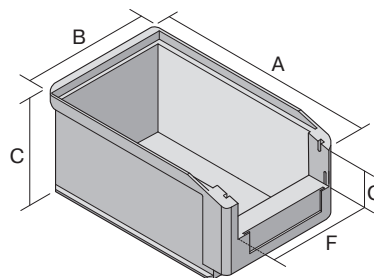

Sichtlagerkästen SK SK3522 | Datenblatt

Pos. Abmessungen, Toleranzen nach DIN 16901

Pos.	Abmessungen, Toleranzen nach DIN 16901	
A	Außenlänge oben	350 mm
B	Außenbreite oben	210 mm
C	Höhe	200 mm
F	Breite der Sicht-/Entnahmeöffnung	158 mm
G	Höhe der Sicht-/Entnahmeöffnung	85 mm

Eigenschaften *Belastungsangaben nach EN 13117

Eigengewicht	0,79 kg
*Auflast	90 kg
*Inhaltsbelastung	20 kg
Volumen	10 Liter
Garantie	5 year BITO QUALITY
ESD	ESD auf Anfrage
Temperaturbeständigkeit	-20°C bis +80°C
Lebensmittelecht	✓
Material	PP
Lagerartikel	-
Stück/Palette	210
Stück/VE	10
Farbe	gelb
Bestell-Nr.	2-1458

Weitere Farben/Sonderfarben auf Anfrage

Abmessungen, Toleranzen nach DIN 16901

Außenlänge oben	350 mm
Außenbreite oben	210 mm
Höhe	200 mm
Innenlänge oben	299 mm
Innenbreite oben	186 mm
Innenlänge unten	296 mm
Innenbreite unten	184 mm
Innenhöhe	188 mm
Stapelhöhe	193 mm
Höhe unter dem Griff	60 mm
Sicht-/Entnahmeöffnung B x H	158 x 85 mm
Gefachgröße für Längsteiler	2 Fächer/min. 85 mm
Etikettengröße L x B	98 x 36 mm

Bedruckung

Tampondruck Vorderseite	160 x 30 mm
Tampondruck Rückseite	140 x 100 mm
Tampondruck Längsseite	250 x 40 mm
Siebdruck Rückseite	130 x 110 mm
Heißprägung Rückseite	160 x 100 mm
Heißprägung Längsseite	250 x 40 mm
Spritzprägung Längsseite	215 x 40 mm