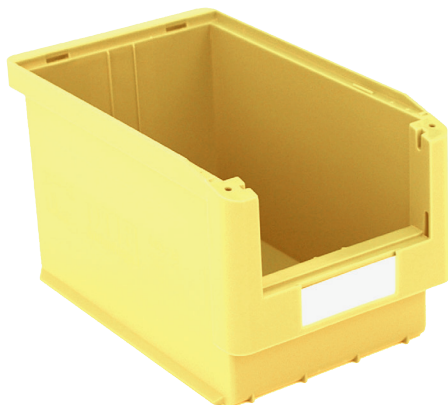

Sichtlagerkästen SK SK3522 | Datenblatt

Pos. Abmessungen, Toleranzen nach DIN 16901

Pos.	Abmessungen, Toleranzen nach DIN 16901	
A	Außenlänge oben	350 mm
B	Außenbreite oben	210 mm
C	Höhe	200 mm
F	Breite der Sicht-/Entnahmeöffnung	158 mm
G	Höhe der Sicht-/Entnahmeöffnung	85 mm

Eigenschaften *Belastungsangaben nach EN 13117

Eigengewicht	0,79 kg
*Auflast	90 kg
*Inhaltsbelastung	20 kg
Volumen	10 Liter
Garantie	5 year BITO QUALITY
ESD	ESD auf Anfrage
Temperaturbeständigkeit	-20°C bis +80°C
Lebensmittelecht	✓
Material	PP
Lagerartikel	-
Stück/Palette	210
Stück/VE	10
Farbe	gelb
Bestell-Nr.	2-1458

Weitere Farben/Sonderfarben auf Anfrage

Abmessungen, Toleranzen nach DIN 16901

Außenlänge oben	350 mm
Außenbreite oben	210 mm
Höhe	200 mm
Innenlänge oben	299 mm
Innenbreite oben	186 mm
Innenlänge unten	296 mm
Innenbreite unten	184 mm
Innenhöhe	188 mm
Stapelhöhe	193 mm
Höhe unter dem Griff	60 mm
Sicht-/Entnahmeöffnung B x H	158 x 85 mm
Gefachgröße für Längsteiler	2 Fächer/min. 85 mm
Etikettengröße L x B	98 x 36 mm