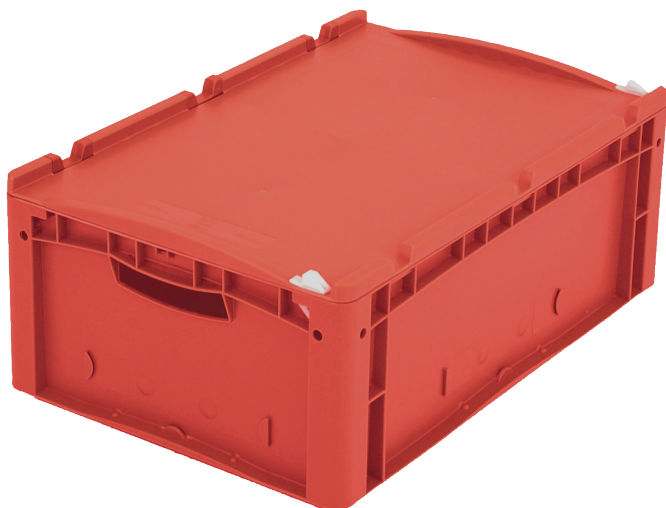

Eurostapelbehälter XL, mit einteiligem Klappdeckel und Schnappverschluss

XL64221ASDV | Datenblatt

Pos. Abmessungen, Toleranzen nach DIN 16901

Pos.	Abmessungen, Toleranzen nach DIN 16901	
A	Außenlänge oben	600 mm
B	Außenbreite oben	400 mm
C	Höhe	238 mm

Eigenschaften

Eigengewicht	2,91 kg
*Auflast	300 kg
*Inhaltsbelastung	15 kg
Volumen	41 Liter

Garantie	5 year BITO QUALITY
ESD	ESD auf Anfrage
Temperaturbeständigkeit	-20°C bis +80°C
Lebensmittelecht	✓
Material	PP

Lagerartikel	✓
Stück/VE	1
Farbe	rot
Bestell-Nr.	43-22263

Weitere Farben / Sonderfarben auf Anfrage

Abmessungen, Toleranzen nach DIN 16901

Außenlänge oben	600 mm
Außenbreite oben	400 mm
Höhe	238 mm
Innenlänge oben	568 mm
Innenbreite oben	368 mm
Innenlänge unten	559 mm
Innenbreite unten	359 mm
Innenhöhe	216 mm

Information & Service
www.bito.com

BITO
 LAGERTECHNIK

Eurostapelbehälter XL, mit einteiligem Klappdeckel und Schnappverschluss XL64221ASDV | Zubehör

Palettenabdeckhauben
L 1220 x B 820 mm
9-18421

Transportroller
Material Rad: Gummi
L 620 x B 420 mm
43-21883