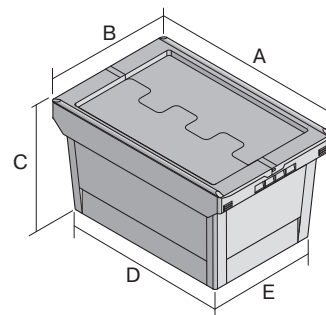

Bacs de distribution MB à fond double, avec roues pivotantes en caoutchouc et couvercle double rabat intégré

## MBD86321DROLL-G | Fiche technique

Pos. Dimensions, tolérances conformes à la norme DIN 16901

A	Longueur extérieure au bord sup.	800 mm
B	Largeur extérieure au bord sup.	600 mm
C	Hauteur	453 mm

### Caractéristiques produit

Poids propre	9,45 kg
Capacité de gerbage*	200 kg
*Capacité de charge	50 kg
Volume	114 litres
Garantie	5 year BITO QUALITY
ESD	No
Résistance thermique	-20°C à +80°C
Sécurité alimentaire	✓
Matériau	PP
Article en stock	-
pcs/lot	1
coloris	bleu-gris
Réf.	6-19488

### Dimensions, tolérances conformes à la norme DIN 16901

Longueur extérieure au bord sup.	800 mm
Largeur extérieure au bord sup.	600 mm
Hauteur	453 mm

Information & Service  
[www.bito.com](http://www.bito.com)