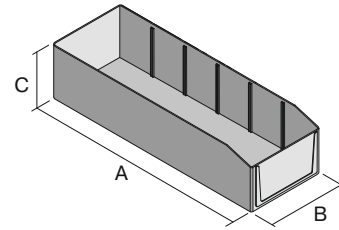

Regalkästen PK

PK3130 | Datenblatt

Pos. Abmessungen, Toleranzen nach DIN 16901

| | | |
|---|------------------|--------|
| A | Außenlänge oben | 295 mm |
| B | Außenbreite oben | 136 mm |
| C | Höhe | 90 mm |

| Eigenschaften | *Belastungsangaben nach EN 13117 |
|------------------|----------------------------------|
| Eigengewicht | 0,24 kg |
| Volumen | 3,1 Liter |
| ESD | - |
| Lebensmittelecht | - |
| Material | PS |
| Lagerartikel | ✓ |
| Stück/VE | 14 |
| Farbe | glasklar |
| Bestell-Nr. | 3-1422 |

Abmessungen, Toleranzen nach DIN 16901

| | |
|------------------|--------|
| Außenlänge oben | 295 mm |
| Außenbreite oben | 136 mm |
| Höhe | 90 mm |
| Innenlänge oben | 283 mm |
| Innenbreite oben | 125 mm |
| Innenhöhe | 87 mm |