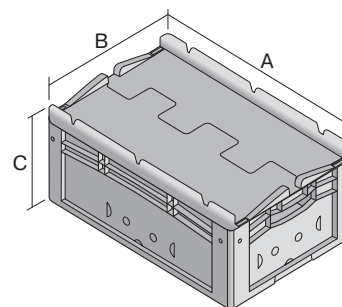

Bacs gerbables norme Europe, série XL, avec couvercle double rabat intégré

XLD64121 | Fiche technique

Pos. Dimensions, tolérances conformes à la norme DIN 16901

A	Longueur extérieure au bord sup.	600 mm
B	Largeur extérieure au bord sup.	400 mm
C	Hauteur	138 mm

Caractéristiques produit

Poids propre	2,33 kg
Capacité de gerbage*	300 kg
*Capacité de charge	15 kg
Volume	22 litres
Garantie	5 year BITO QUALITY
ESD	Version ESD sur demande
Résistance thermique	-20°C à +80°C
Sécurité alimentaire	✓
Matériau	PP
Article en stock	✓
pcs/lot	1
coloris	bleu
Réf.	43-18478

* Les données de capacité de charge selon la norme EN 13117 se réfèrent à une température ambiante de 23 °C.

Dimensions, tolérances conformes à la norme DIN 16901

Longueur extérieure au bord sup.	600 mm
Largeur extérieure au bord sup.	400 mm
Hauteur	138 mm
Longueur intérieure au bord supérieur	568 mm
Largeur intérieure au bord sup.	368 mm
Longueur intérieure à la base	559 mm
Largeur intérieure à la base	359 mm
Hauteur intérieure	116 mm

Marquage

Marquage par injection grand côté	25 x 130 mm
-----------------------------------	-------------

Information & Service
www.bito.com

BITO
LAGERTECHNIK

Bacs gerbables norme Europe, série XL, avec couvercle double rabat intégré