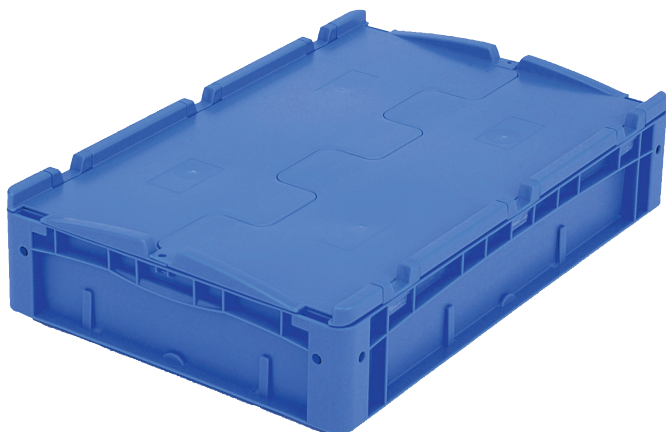

Bacs gerbables norme Europe, série XL, avec couvercle double rabat intégré

XLD64121 | Fiche technique

Pos. Dimensions, tolérances conformes à la norme DIN 16901

A	Longueur extérieure au bord sup.	600 mm
B	Largeur extérieure au bord sup.	400 mm
C	Hauteur	138 mm

Caractéristiques produit

Poids propre	2,33 kg
Capacité de gerbage*	300 kg
*Capacité de charge	15 kg
Volume	22 litres
Garantie	5 year BITO QUALITY
ESD	Version ESD sur demande
Résistance thermique	-20°C à +80°C
Sécurité alimentaire	✓
Matériau	PP
Article en stock	✓
pcs/lot	1
coloris	bleu
Réf.	43-18478

* Les données de capacité de charge selon la norme EN 13117 se réfèrent à une température ambiante de 23 °C.

Dimensions, tolérances conformes à la norme DIN 16901

Longueur extérieure au bord sup.	600 mm
Largeur extérieure au bord sup.	400 mm
Hauteur	138 mm
Longueur intérieure au bord supérieur	568 mm
Largeur intérieure au bord sup.	368 mm
Longueur intérieure à la base	559 mm
Largeur intérieure à la base	359 mm
Hauteur intérieure	116 mm

Marquage

Marquage par injection grand côté	25 x 130 mm
-----------------------------------	-------------

Information & Service
www.bito.com

BITO
LAGERTECHNIK

Bacs gerbables norme Europe, série XL, avec couvercle double rabat intégré