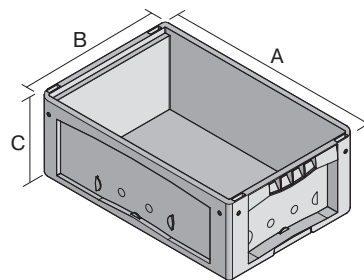

# Bacs pour petit matériel KLT à fond double, avec couvercle double rabat intégré

## KLTD64270D | Fiche technique

Pos. Dimensions, tolérances conformes à la norme DIN 16901

Pos.	Dimensions, tolérances conformes à la norme DIN 16901	
A	Longueur extérieure au bord sup.	600 mm
B	Largeur extérieure au bord sup.	400 mm
C	Hauteur	288 mm

### Caractéristiques produit

Caractéristiques produit	* Charges selon la norme EN 13117
Poids propre	4,08 kg
Capacité de gerbage*	500 kg
*Capacité de charge	75 kg
Volume	45 litres
Garantie	5 year BITO QUALITY
ESD	No
Résistance thermique	-20°C à +60°C
Sécurité alimentaire	✓
Matériau	PP
Article en stock	✓
pcs/lot	1
coloris	bacs en turquoise - fond double en gris foncé/noir
Réf.	9-17511

### Dimensions, tolérances conformes à la norme DIN 16901

Longueur extérieure au bord sup.	600 mm
Largeur extérieure au bord sup.	400 mm
Hauteur	288 mm
Longueur intérieure au bord supérieur	541 mm
Largeur intérieure au bord sup.	368 mm
Hauteur intérieure	250 mm