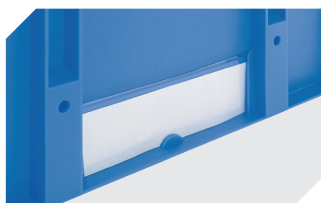

Protège-étiquettes

pour bacs gerbables norme Europe, série XL et pour bacs pour petit matériel, série KLT

l 209 x H 67 mm

9-20053