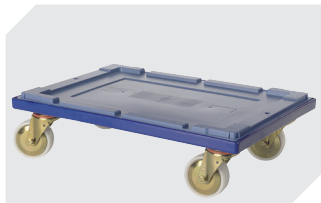

Eigenschaften

Eigengewicht	3,11 kg
*Inhaltsbelastung	50 kg
Volumen	58 Liter
Garantie	5 year BITO QUALITY
ESD	ESD auf Anfrage
Temperaturbeständigkeit	-20°C bis +80°C
Lebensmittelecht	✓
Material	PP
Lagerartikel	✓
Stück/Palette	80
Stück/VE	1
Farbe	taubenblau
Bestell-Nr.	6-17558

Bedruckung

Tampondruck Vorderseite	240 x 100 mm
Tampondruck Rückseite	240 x 100 mm
Tampondruck Längsseite	250 x 100 mm
Siebdruck Vorderseite	210 x 110 mm
Siebdruck Rückseite	210 x 110 mm
Siebdruck Längsseite	380 x 90 mm
Heißprägung Vorderseite	240 x 100 mm
Heißprägung Rückseite	240 x 100 mm
Heißprägung Längsseite	250 x 100 mm
Spritzprägung Längsseite	235 x 50 mm

Information & Service
www.bito.com

BITO
 LAGERTECHNIK

Mehrwegbehälter MB - Rippenboden

MB64321R | Zubehör

Transportroller
für Mehrwegbehälter 600 x 400 mm
L 620 x B 420 mm
6-15510

Verbindungsclips
6-15625

Etikettentaschen
selbstklebend
2 Seiten offen
L 145 x B 100 mm
46-21108