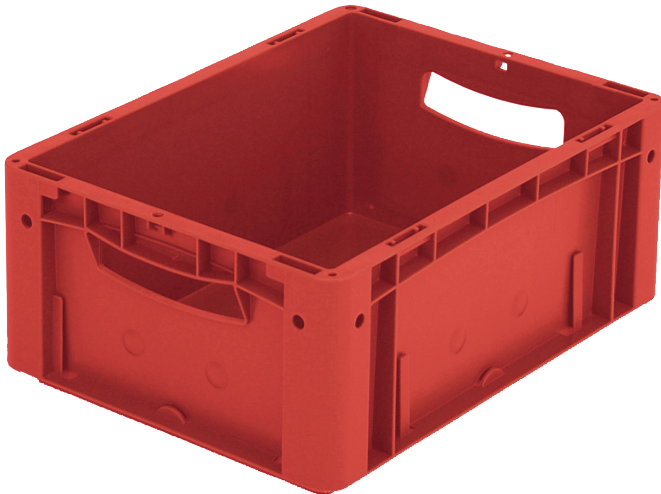

Eurostapelbehälter XL, Standardausführung

XL43171 | Datenblatt

Pos. Abmessungen, Toleranzen nach DIN 16901

A	Außenlänge oben	400 mm
B	Außenbreite oben	300 mm
C	Höhe	170 mm

Eigenschaften	*Belastungsangaben nach EN 13117
Eigengewicht	1,03 kg
*Auflast	250 kg
*Inhaltsbelastung	30 kg
Volumen	15 Liter
Garantie	5 year BITO QUALITY
ESD	ESD auf Anfrage
Temperaturbeständigkeit	-20°C bis +80°C
Lebensmittelecht	✓
Material	PP
Lagerartikel	✓
Stück/VE	1
Farbe	rot
Bestell-Nr.	43-14506

Weitere Farben / Sonderfarben auf Anfrage

Abmessungen, Toleranzen nach DIN 16901	
Außenlänge oben	400 mm
Außenbreite oben	300 mm
Höhe	170 mm
Innenlänge oben	368 mm
Innenbreite oben	268 mm
Innenlänge unten	359 mm
Innenbreite unten	259 mm
Innenhöhe	167 mm
Bedruckung	
Tampondruck Längsseite	30 x 230 mm
Heißprägung Längsseite	30 x 230 mm
Spritzprägung Längsseite	25 x 135 mm

Information & Service
www.bito.com

BITO
 LAGERTECHNIK

Eurostapelbehälter XL, Standardausführung **XL43171** | Zubehör

Palettenabdeckhauben
L 1220 x B 820 mm
9-18421

Auflagedeckel
für Eurostapelbehälter XL
L 400 x B 300 mm
43-20303

Griffverschlüsse
für Eurostapelbehälter XL Höhe 170,
220 und 270 mm
43-31450