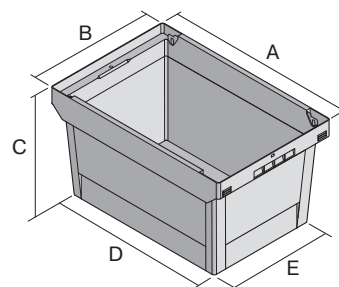

Bacs de distribution, série MB, modèle standard

MB43321 | Fiche technique

Pos. Dimensions, tolérances conformes à la norme DIN 16901

Pos.	Dimensions, tolérances conformes à la norme DIN 16901	
A	Longueur extérieure au bord sup.	400 mm
B	Largeur extérieure au bord sup.	300 mm
C	Hauteur	323 mm
D	Longueur ext. base	318 mm
E	Largeur ext. base	240 mm

Caractéristiques produit

Poids propre	1,32 kg
*Capacité de charge	25 kg
Volume	27 litres
Garantie	5 year BITO QUALITY
ESD	Version ESD sur demande
Résistance thermique	-20°C à +80°C
Sécurité alimentaire	✓
Matériau	PP
Article en stock	✓
Pièces/palette	160
pcs/lot	1
coloris	bleu-gris
Réf.	6-11093

Autres coloris / coloris spéciaux disponibles sur demande

* Charges selon la norme EN 13117

Dimensions, tolérances conformes à la norme DIN 16901

Longueur extérieure au bord sup.	400 mm
Largeur extérieure au bord sup.	300 mm
Hauteur	323 mm
Longueur intérieure au bord supérieur	349 mm
Largeur intérieure au bord sup.	271 mm
Longueur intérieure à la base	313 mm
Largeur intérieure à la base	235 mm
Hauteur rebord de gerbage	80 mm

Marquage

Marquage par tamponnage en façade	150 x 100 mm
Marquage par tamponnage au dos	150 x 100 mm
Marquage par tamponnage grand côté	240 x 100 mm
Marquage par sérigraphie en façade	120 x 110 mm
Marquage par sérigraphie au dos	120 x 110 mm
Marquage par sérigraphie grand côté	200 x 100 mm
Marquage à chaud en façade	150 x 100 mm
Marquage à chaud au dos	150 x 100 mm
Marquage à chaud grand côté	240 x 100 mm
Marquage par injection grand côté	110 x 50 mm