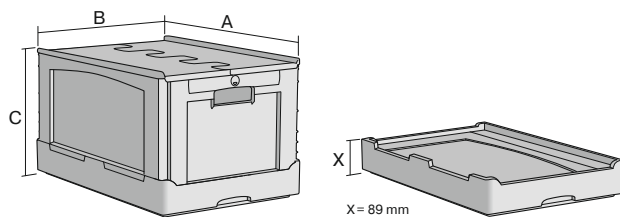

La BITOBOX pliable EQ - à poignée ouverte, à fond nervuré et couvercle double rabat intégré

## EQD64321R | Fiche technique

Pos. Dimensions, tolérances conformes à la norme DIN 16901

Pos.	Dimensions, tolérances conformes à la norme DIN 16901	
A	Longueur extérieure au bord sup.	600 mm
B	Largeur extérieure au bord sup.	400 mm
C	Hauteur	332 mm

### Caractéristiques produit

\* Charges selon la norme EN 13117

Poids propre	3,37 kg
Capacité de gerbage*	180 kg
*Capacité de charge	50 kg
volume	61 litres

Garantie	5 year BITO QUALITY
ESD	No
Résistance thermique	-20°C à +90°C
Qualité alimentaire	✓
Matériau	PP

### Dimensions, tolérances conformes à la norme DIN 16901

Longueur extérieure au bord sup.	600 mm
Largeur extérieure au bord sup.	400 mm
Hauteur	332 mm
Longueur intérieure au bord supérieur	568 mm
Largeur intérieure au bord sup.	368 mm
Longueur intérieure à la base	566 mm
Largeur intérieure à la base	366 mm
Hauteur intérieure	295 mm