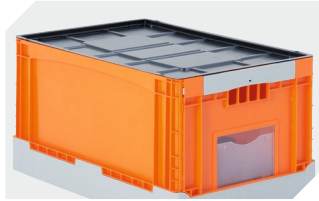

Couvercles indépendants
pour bacs pliables BITO EQ
l 592 x l 392 mm
51-31437