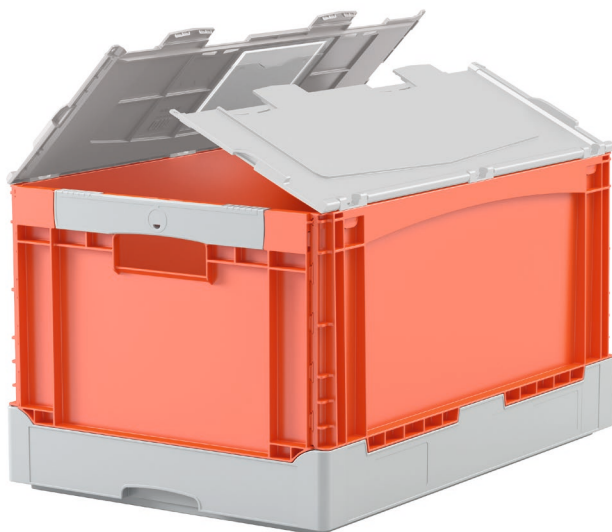

La BITOBOX pliable EQ - à poignée ouverte, à fond nervuré et couvercle double rabat intégré

## EQD64321R | Fiche technique

Pos. Dimensions, tolérances conformes à la norme DIN 16901

Pos.	Dimensions, tolérances conformes à la norme DIN 16901	
A	Longueur extérieure au bord sup.	600 mm
B	Largeur extérieure au bord sup.	400 mm
C	Hauteur	332 mm

### Caractéristiques produit

\* Charges selon la norme EN 13117

Poids propre	3,37 kg
Capacité de gerbage*	180 kg
*Capacité de charge	50 kg
volume	61 litres

Garantie	5 year BITO QUALITY
ESD	No
Résistance thermique	-20°C à +90°C
Qualité alimentaire	✓
Matériau	PP

### Dimensions, tolérances conformes à la norme DIN 16901

Longueur extérieure au bord sup.	600 mm
Largeur extérieure au bord sup.	400 mm
Hauteur	332 mm
Longueur intérieure au bord supérieur	568 mm
Largeur intérieure au bord sup.	368 mm
Longueur intérieure à la base	566 mm
Largeur intérieure à la base	366 mm
Hauteur intérieure	295 mm