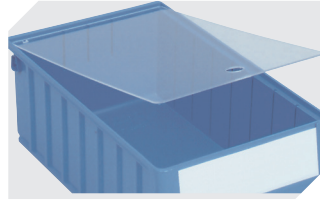

Staubdeckel
für Regalkästen RK
L 561 x B 223 mm
3-1133