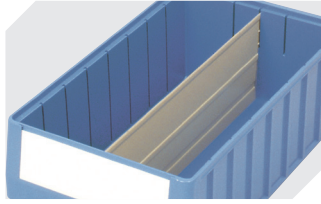

Längsteiler
für Regalkästen RK
3-1077