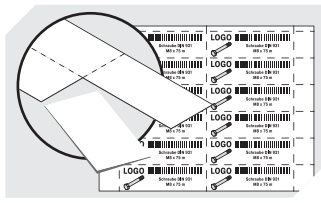

## RK6209 | Datenblatt

Pos. Abmessungen, Toleranzen nach DIN 16901

A	Außenlänge oben	600 mm
B	Außenbreite oben	234 mm
C	Höhe	90 mm

Eigenschaften	*Belastungsangaben nach EN 13117
Eigengewicht	0,80 kg
*Auflast	30 kg
*Inhaltsbelastung	10 kg
Volumen	9,4 Liter
Garantie	5 year BITO QUALITY
ESD	ESD auf Anfrage
Temperaturbeständigkeit	-20°C bis +80°C
Lebensmittelecht	✓
Material	PP
Lagerartikel	✓
Stück/VE	8
Farbe	taubenblau
Bestell-Nr.	3-1443

Abmessungen, Toleranzen nach DIN 16901

Außenlänge oben	600 mm
Außenbreite oben	234 mm
Höhe	90 mm
Innenlänge oben	556 mm
Innenbreite oben	211 mm
Innenlänge unten	551 mm
Innenbreite unten	208 mm
Innenhöhe	80 mm

# Regalkästen RK RK6209 | Zubehör

**Schutzfolien**  
für Regalkästen RK  
L 192 x B 40 mm  
**3-1067**

**Längsteiler**  
für Regalkästen RK  
**3-1077**

**Staubdeckel**  
für Regalkästen RK  
L 561 x B 223 mm  
**3-1133**

**Sicherungs-/Tragebügel**  
für Regalkästen RK  
**3-1515**

**Querteiler**  
für Regalkästen RK  
**3-1590**

**Etikettenbögen**  
B 192 x H 39 mm  
**46-20771**

Information & Service  
[www.bito.com](http://www.bito.com)