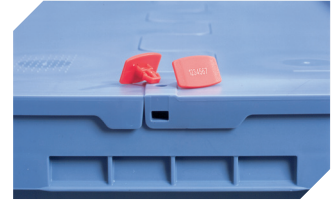

# Eurostapelbehälter XL, Standardausführung XL86221 | Zubehör

**Transportroller**  
für Behälter 800 x 600 mm  
L 800 x B 600 mm  
**43-1150**

**Palettenabdeckhauben**  
L 1220 x B 820 mm  
**9-18421**

**Plomben**  
MBP2 - für BITOBOX MB  
**6-15705**

**Plomben**  
MBP2-L - für BITOBOX MB, XL, SL  
**6-19162**

**Stülpdeckel**  
L 800 x B 600 mm  
**52-30500**

**Barcode-Plomben**  
MBP3 - für alle Mehrwegbehälter  
MB-Größen und XL-Behälter 800 x  
600 mm  
**6-31550**