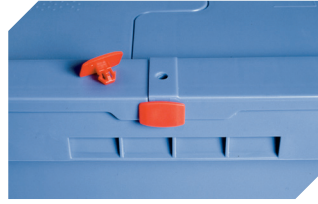

# Eurostapelbehälter XL, Standardausführung XL86221 | Zubehör

**Transportroller**  
für Behälter 800 x 600 mm  
L 800 x B 600 mm  
**43-1150**

**Palettenabdeckhauben**  
L 1220 x B 820 mm  
**9-18421**

**Plomben**  
MBP2 - für BITOBOX MB  
**6-15705**

**Plomben**  
MBP2-L - für BITOBOX MB, XL, SL  
**6-19162**

**Stülpdeckel**  
L 800 x B 600 mm  
**52-30500**

**Barcode-Plomben**  
MBP3 - für alle Mehrwegbehälter  
MB-Größen und XL-Behälter 800 x  
600 mm  
**6-31550**