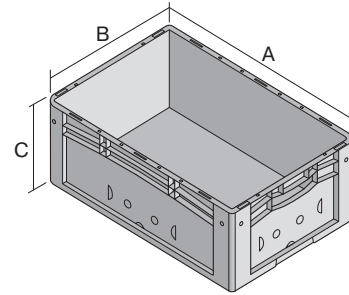

# Eurostapelbehälter XL, Standardausführung XL86221 | Datenblatt

Pos. Abmessungen, Toleranzen nach DIN 16901

| Pos. | Abmessungen, Toleranzen nach DIN 16901 |        |
|------|--|--------|
| A    | Außenlänge oben                        | 800 mm |
| B    | Außenbreite oben                       | 600 mm |
| C    | Höhe                                   | 220 mm |

| Eigenschaften           | *Belastungsangaben nach EN 13117 |
|-------------------------|----------------------------------|
| Eigengewicht            | 4,52 kg                          |
| *Auflast                | 800 kg                           |
| *Inhaltsbelastung       | 60 kg                            |
| Volumen                 | 86 Liter                         |
| Garantie                | 5 year BITO QUALITY              |
| ESD                     | ESD auf Anfrage                  |
| Temperaturbeständigkeit | -20°C bis +80°C                  |
| Lebensmittelecht        | ✓                                |
| Material                | PP                               |
| Lagerartikel            | ✓                                |
| Stück/VE                | 1                                |
| Farbe                   | blau                             |
| Bestell-Nr.             | 43-22594                         |

Weitere Farben / Sonderfarben auf Anfrage

Abmessungen, Toleranzen nach DIN 16901

|                  |        |
|------------------|--------|
| Außenlänge oben  | 800 mm |
| Außenbreite oben | 600 mm |
| Höhe             | 220 mm |
| Innenlänge oben  | 762 mm |
| Innenbreite oben | 562 mm |
| Innenhöhe        | 215 mm |