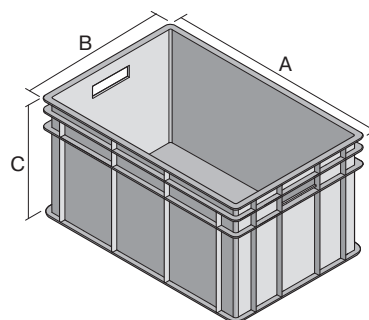

# Bacs gerbables norme Europe, série BN, à parois fermées

## BN6421 | Fiche technique

Pos. Dimensions, tolérances conformes à la norme DIN 16901

Pos.	Dimensions, tolérances conformes à la norme DIN 16901	
A	Longueur extérieure au bord sup.	600 mm
B	Largeur extérieure au bord sup.	400 mm
C	Hauteur	215 mm

### Caractéristiques produit

Poids propre	2,27 kg
Capacité de gerbage*	400 kg
*Capacité de charge	40 kg
Volume	42 litres
Garantie	5 year BITO QUALITY
ESD	Version ESD sur demande
Résistance thermique	-20°C à +80°C
Sécurité alimentaire	✓
Matériau	PP
Article en stock	✓
pcs/lot	1
coloris	bleu
Réf.	4-1276

### Dimensions, tolérances conformes à la norme DIN 16901

Longueur extérieure au bord sup.	600 mm
Largeur extérieure au bord sup.	400 mm
Hauteur	215 mm
Longueur intérieure au bord supérieur	560 mm
Largeur intérieure au bord sup.	360 mm
Hauteur intérieure	211 mm