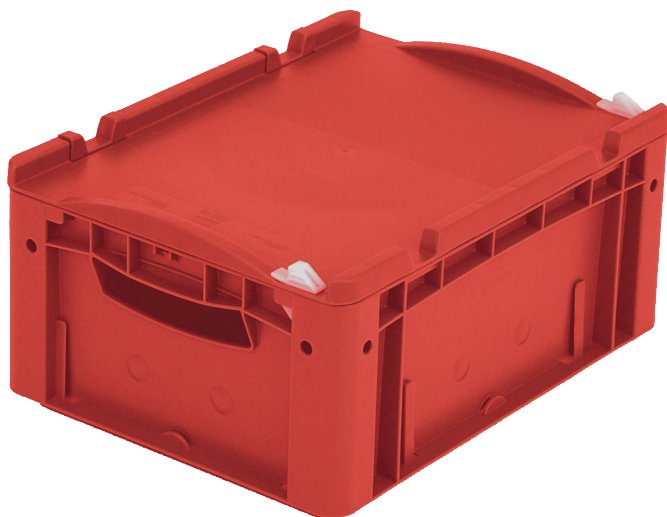

# Eurostapelbehälter XL, mit einteiligem Klappdeckel und Schnappverschluss

## XL43171ASDV | Datenblatt

Pos. Abmessungen, Toleranzen nach DIN 16901

Pos.	Abmessungen, Toleranzen nach DIN 16901	
A	Außenlänge oben	400 mm
B	Außenbreite oben	300 mm
C	Höhe	188 mm

### Eigenschaften \*Belastungsangaben nach EN 13117

Eigengewicht	1,55 kg
*Auflast	250 kg
*Inhaltsbelastung	30 kg
Volumen	14 Liter

Garantie	5 year BITO QUALITY
ESD	ESD auf Anfrage
Temperaturbeständigkeit	-20°C bis +80°C
Lebensmittelecht	✓
Material	PP

# Eurostapelbehälter XL, mit einteiligem Klappdeckel und Schnappverschluss **XL43171ASDV** | Zubehör

**Palettenabdeckhauben**  
L 1220 x B 820 mm  
**9-18421**

**Griffverschlüsse**  
für Eurostapelbehälter XL Höhe 170,  
220 und 270 mm  
**43-31450**