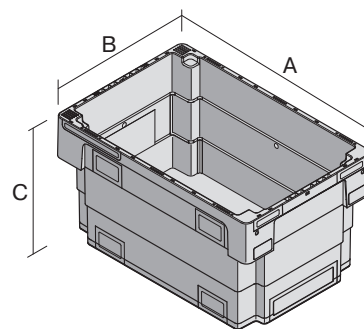

Bacs gerbables et emboîtables, série U-Turn, avec pochettes de préhension et fond double

DSB64321D | Fiche technique

Pos. Dimensions, tolérances conformes à la norme DIN 16901

| | | |
|---|----------------------------------|--------|
| A | Longueur extérieure au bord sup. | 600 mm |
| B | Largeur extérieure au bord sup. | 400 mm |
| C | Hauteur | 320 mm |

Caractéristiques produit

* Charges selon la norme EN 13117

| | |
|----------------------|---------------------|
| Poids propre | 2,71 kg |
| *Capacité de charge | 50 kg |
| Volume | 62 litres |
| Garantie | 5 year BITO QUALITY |
| ESD | No |
| Résistance thermique | -20°C à +80°C |
| Sécurité alimentaire | ✓ |
| Matériau | PP |
| Article en stock | - |
| pcs/lot | 1 |
| coloris | gris |
| Réf. | C0502-0001 |

Autres coloris / coloris spéciaux disponibles sur demande

Dimensions, tolérances conformes à la norme DIN 16901

| | |
|----------------------------------|--------|
| Longueur extérieure au bord sup. | 600 mm |
| Largeur extérieure au bord sup. | 400 mm |
| Hauteur | 320 mm |
| Longueur intérieure à la base | 548 mm |
| Largeur intérieure à la base | 348 mm |

pour bacs gerbables et emboîtables, série U-Turn
pliable

l 600 x l 400 mm

78-51030