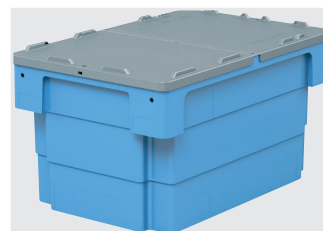

Caractéristiques produit

* Charges selon la norme EN 13117

| | |
|----------------------|---------------------|
| Poids propre | 2,71 kg |
| *Capacité de charge | 50 kg |
| Volume | 62 litres |
| Garantie | 5 year BITO QUALITY |
| ESD | No |
| Résistance thermique | -20°C à +80°C |
| Sécurité alimentaire | ✓ |
| Matériau | PP |
| Article en stock | - |
| pcs/lot | 1 |
| coloris | gris |
| Réf. | C0502-0001 |

Information & Service
www.bito.com

BITO
LAGERTECHNIK

Bacs gerbables et emboîtables, série U-Turn, avec pochettes de préhension et fond double

DSB64321D | Accessoires

Scellés de sécurité

MBP1 - pour la BITOBOX MB

6-10810

Plombage à codes à barres

MBP3 - pour la BITOBOX MB toutes dimensions et pour bacs XL 800 x 600 mm

6-31550

Côtés avec encoches porte-sacs

peut être démonté

6-31553

Couvercle coiffant

pour bacs gerbables et emboîtables, série U-Turn
pliable

l 600 x l 400 mm

78-51030