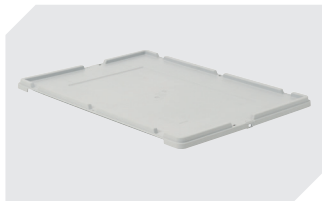

Poids propre	6,19 kg
Capacité de gerbage*	800 kg
*Capacité de charge	200 kg
Volume	36 litres
Garantie	5 year BITO QUALITY
ESD	No
Résistance thermique	-20°C à +60°C
Sécurité alimentaire	-
Matériau	PP
Article en stock	✓
pcs/lot	1
coloris	bacs en bleu - fond noir
Réf.	43-22591

Marquage

Marquage par tamponnage grand côté	10 x 180 mm
Marquage à chaud grand côté	10 x 180 mm
Marquage par injection grand côté	25 x 100 mm

Autres coloris / coloris spéciaux disponibles sur demande

Toutes les informations écrites ou orales sur les propriétés et les applications des produits sont fournies en toute conscience. Ces indications sont basées sur notre expérience et ne peuvent pas être garanties comme étant les seules propriétés contraignantes du produit. Il est de la responsabilité du client de vérifier si la marchandise commandée est adaptée à l'utilisation prévue. Pour toutes les dimensions, des variations dimensionnelles sont possibles dans le cadre des tolérances de fabrication en vigueur.

Information & Service  
[www.bito.com](http://www.bito.com)

**BITO**  
LAGERTECHNIK

Bacs gerbables norme Europe, série XL, à fond double, avec couvercle double rabat intégré

## XLD86121D | Accessoires

**Plateaux roulants**  
pour bacs 800 x 600 mm  
l 800 x l 600 x H 198 mm  
**43-1150**

**Couvercle coiffant**  
pour bacs gerbables norme Europe,  
série XL  
l 800 x l 600 mm  
**43-14853**