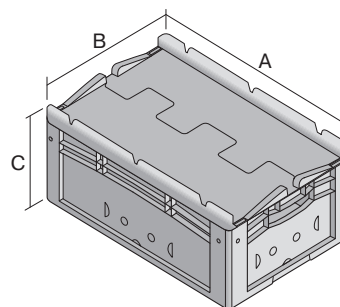

# Bacs gerbables norme Europe, série XL, à fond double, avec couvercle double rabat intégré

## XLD86121D | Fiche technique

Pos. Dimensions, tolérances conformes à la norme DIN 16901

A	Longueur extérieure au bord sup.	800 mm
B	Largeur extérieure au bord sup.	600 mm
C	Hauteur	138 mm

Caractéristiques produit \* Charges selon la norme EN 13117

Poids propre	6,19 kg
Capacité de gerbage*	800 kg
*Capacité de charge	200 kg
Volume	36 litres
Garantie	5 year BITO QUALITY
ESD	No
Résistance thermique	-20°C à +60°C
Sécurité alimentaire	-
Matériau	PP
Article en stock	✓
pcs/lot	1
coloris	bacs en bleu - fond noir
Réf.	43-22591

Dimensions, tolérances conformes à la norme DIN 16901

Longueur extérieure au bord sup.	800 mm
Largeur extérieure au bord sup.	600 mm
Hauteur	138 mm
Longueur intérieure au bord supérieur	762 mm
Largeur intérieure au bord sup.	562 mm
Hauteur intérieure	101 mm