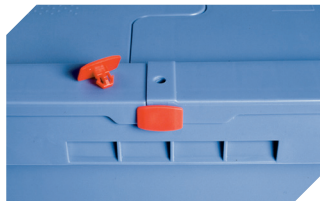

Information & Service  
[www.bito.com](http://www.bito.com)

**BITO**  
LAGERTECHNIK

Bacs gerbables norme Europe, série XL, à fond double, avec couvercle double rabat intégré

## XLD86121D | Accessoires

**Plateaux roulants**  
pour bacs 800 x 600 mm  
l 800 x l 600 x H 198 mm  
**43-1150**

**Couvercle coiffant**  
pour bacs gerbables norme Europe,  
série XL  
l 800 x l 600 mm  
**43-14853**