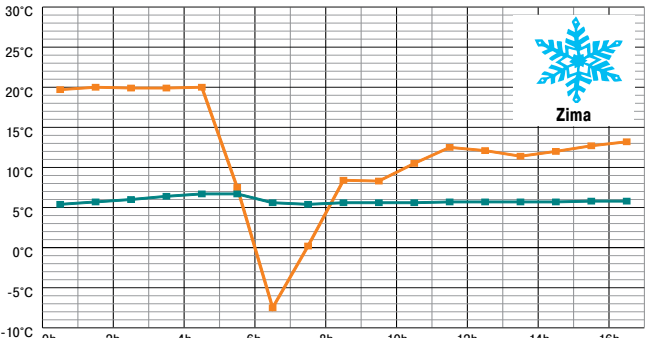

TERMO-IZOLAČNÍ SET

bezpečný a spolehlivý transport

- 2 - 8°C na min. 12 hodin
- pasuje do BITOBOXu MB
- snadné použití

STRAIGHT TWO EIGHT

ICECATCH INSIDE

BITOBOX MB

BITO

... a jak skladujete Vy?

Teplotní křivka v termo-izolačním setu

» termo-izolační set v BITOBOXu MB – bezpečný & spolehlivý transport. «

2-8 °C
ALESPOŇ 12 HODIN

Ideální na transport zboží citlivého na teplotu: léky, vakcíny, atd.

Snižuje riziko vzniku škod při transportu nebo zkažení zboží.

Udrží teplotu kolem 2-8°C alespoň 12 hodin.

Testováno na bezpečnost kvalifikovaným systémem.

Návod k použití pro letní a zimní profil.

3 chladící prvky Icecatch® Solid Isolated na chlazení. S izolační vrstvou, která zabraňuje zamrznutí přepravovaného zboží.

5l termo-izolační sada 4327

- **Užitný objem 5l**
vnitřní rozměry dxšxh: 170x170x170 mm
- **3 chladící prvky** (bílá; Icecatch® Solid Isolated)
- **Vložka z PS** (bílá; také možno bez vložky)
- **Neopor®-izolační sada** (šedá)
- pasuje do **BITOBOX** MBD43271
Základní rozměr dxšxh: 410x300x290 mm