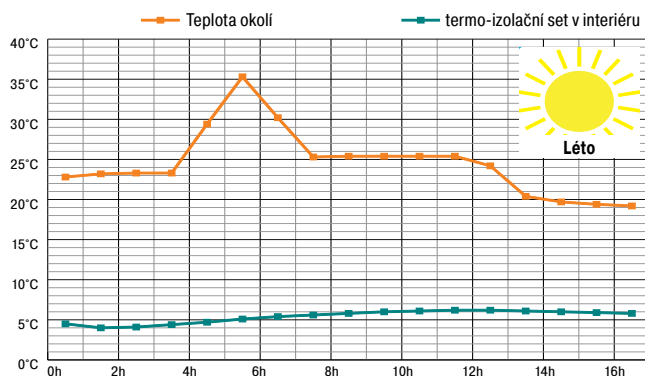

TERMO-IZOLAČNÍ SET

bezpečný a spolehlivý transport

- 2 - 8°C na min. 12 hodin
- pasuje do BITOBOXu MB
- snadné použití

STRAIGHT TWO EIGHT

ICECATCH INSIDE

BITOBOX MB

BITO

... a jak skladujete Vy?

Teplotní křivka v termo-izolačním setu

» termo-izolační set v BITOBOXu MB – bezpečný & spolehlivý transport. «

2-8 °C
ALESPOŇ 12 HODIN

Ideální na transport zboží citlivého na teplotu: léky, vakcíny, atd.

Snižuje riziko vzniku škod při transportu nebo zkažení zboží.

Udrží teplotu kolem 2-8°C alespoň 12 hodin.

Testováno na bezpečnost kvalifikovaným systémem.

Návod k použití pro letní a zimní profil.

3 chladící prvky Icecatch® Solid Isolated na chlazení. S izolační vrstvou, která zabraňuje zamrznutí přepravovaného zboží.

5l termo-izolační sada 4327

- **Užitný objem 5l**
vnitřní rozměry dxšxh: 170x170x170 mm
- **3 chladící prvky** (bílá; Icecatch® Solid Isolated)
- **Vložka z PS** (bílá; také možno bez vložky)
- **Neopor®-izolační sada** (šedá)
- pasuje do **BITOBOX** MBD43271
Základní rozměr dxšxh: 410x300x290 mm