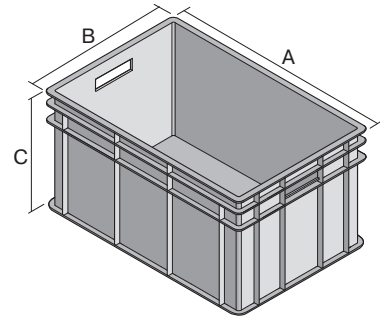

Eurostapelbehälter BN, mit geschlossenen Seitenwänden

BN321 | Datenblatt

Pos. Abmessungen, Toleranzen nach DIN 16901

A	Außenlänge oben	300 mm
B	Außenbreite oben	200 mm
C	Höhe	153 mm

Eigenschaften	*Belastungsangaben nach EN 13117
Eigengewicht	0,53 kg
*Inhaltsbelastung	14 kg
Volumen	6 Liter
Garantie	5 year BITO QUALITY
ESD	ESD auf Anfrage
Temperaturbeständigkeit	-20°C bis +80°C
Lebensmittelecht	✓
Material	PP
Lagerartikel	✓
Stück/VE	1
Farbe	blau
Bestell-Nr.	4-1270

Abmessungen, Toleranzen nach DIN 16901

Außenlänge oben	300 mm
Außenbreite oben	200 mm
Höhe	153 mm
Innenlänge oben	261 mm
Innenbreite oben	161 mm
Innenhöhe	150 mm

Weitere Farben / Sonderfarben auf Anfrage

Information & Service
www.bito.com

BITO
 LAGERTECHNIK

Eurostapelbehälter BN, mit geschlossenen Seitenwänden **BN321** | Zubehör

Deckel-Scharnier-Verschlüsse
für Eurostapelbehälter BN
4-1144

Dokumentenklammern
für Eurostapelbehälter
L 80 x B 18 mm
4-1492