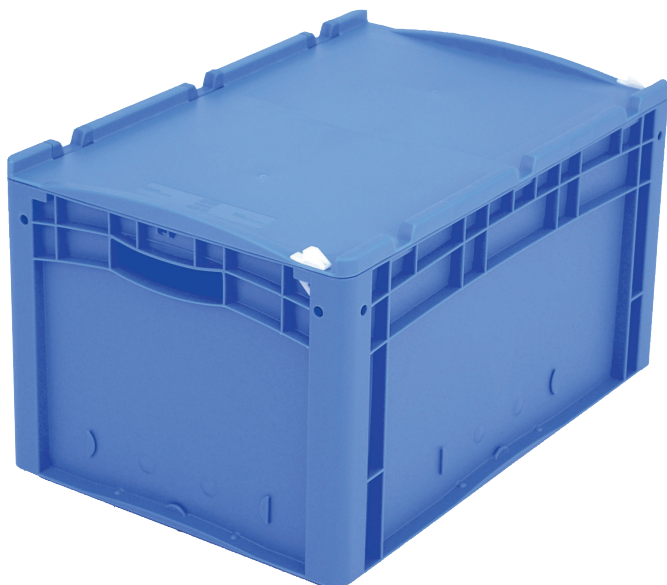

Eurostapelbehälter XL, mit einteiligem Klappdeckel und Schnappverschluss

XL64321ASDV | Datenblatt

Pos. Abmessungen, Toleranzen nach DIN 16901

Pos.	Abmessungen, Toleranzen nach DIN 16901	
A	Außenlänge oben	600 mm
B	Außenbreite oben	400 mm
C	Höhe	338 mm

Eigenschaften

Eigengewicht	3,50 kg
*Auflast	300 kg
*Inhaltsbelastung	20 kg
Volumen	6l Liter
Garantie	5 year BITO QUALITY
ESD	ESD auf Anfrage
Temperaturbeständigkeit	-20°C bis +80°C
Lebensmittelecht	✓
Material	PP
Lagerartikel	✓
Stück/VE	1
Farbe	blau
Bestell-Nr.	43-22256

Information & Service
www.bito.com

BITO
LAGERTECHNIK

Eurostapelbehälter XL, mit einteiligem Klappdeckel und Schnappverschluss XL64321ASDV | Zubehör

Palettenabdeckhauben
L 1220 x B 820 mm
9-18421

Transportroller
Material Rad: Gummi
L 620 x B 420 mm
43-21883