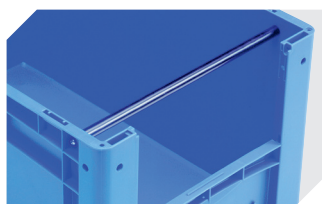

Information & Service
www.bito.com

BITO
 LAGERTECHNIK

Eurostapelbehälter BN, mit stirnseitiger Sicht-/Entnahmeöffnung **BN43264** | Zubehör

Etikettenabdeckungen
für Eurostapelbehälter BN
nachrüstbar
B 110 x H 46 mm
4-9454

Kombideckel
für Eurostapelbehälter BN
L 400 x B 300 mm
4-1152

Sichtscheiben
für Eurostapelbehälter BN
mit stirnseitiger Sicht-/Entnahmeöffnung
4-11716

Transportroller
Material Rad: PP
L 620 x B 420 mm
43-1491