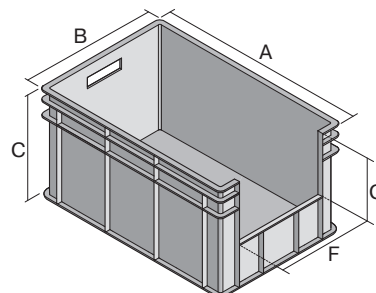

Eurostapelbehälter BN, mit stirnseitiger Sicht-/Entnahmeöffnung

BN43264 | Datenblatt

Pos. Abmessungen, Toleranzen nach DIN 16901

Pos.	Abmessungen, Toleranzen nach DIN 16901	
A	Außenlänge oben	400 mm
B	Außenbreite oben	300 mm
C	Höhe	265 mm
F	Breite der Sicht-/Entnahmeöffnung	230 mm
G	Höhe der Sicht-/Entnahmeöffnung	117 mm

Eigenschaften

Eigengewicht	1,32 kg
*Auflast	150 kg
*Inhaltsbelastung	50 kg
Volumen	24 Liter

Garantie	5 year BITO QUALITY
ESD	ESD auf Anfrage
Temperaturbeständigkeit	-20°C bis +80°C
Lebensmittelecht	✓
Material	PP

Lagerartikel	✓
Stück/VE	1
Farbe	blau
Bestell-Nr.	4-1289

Weitere Farben / Sonderfarben auf Anfrage

Abmessungen, Toleranzen nach DIN 16901

Außenlänge oben	400 mm
Außenbreite oben	300 mm
Höhe	265 mm
Innenlänge oben	360 mm
Innenbreite oben	260 mm
Innenhöhe	261 mm
Sicht-/Entnahmeöffnung B x H	230 x 117 mm

Information & Service
www.bito.com

BITO
 LAGERTECHNIK

Eurostapelbehälter BN, mit stirnseitiger Sicht-/Entnahmeöffnung **BN43264** | Zubehör

Etikettenabdeckungen
für Eurostapelbehälter BN
nachrüstbar
B 110 x H 46 mm
4-9454