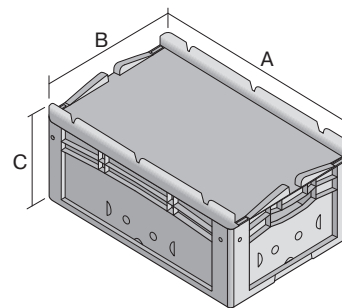

Bacs gerbables norme Europe, série XL, avec couvercle monté sur charnières à l'arrière et clips de fermeture à l'avant

XL32221ASDV | Fiche technique

Pos. Dimensions, tolérances conformes à la norme DIN 16901

Pos.	Dimensions, tolérances conformes à la norme DIN 16901	
A	Longueur extérieure au bord sup.	300 mm
B	Largeur extérieure au bord sup.	200 mm
C	Hauteur	238 mm

Caractéristiques produit

* Charges selon la norme EN 13117

Poids propre	1,06 kg
*Capacité de charge	15 kg
Volume	8,3 litres
Garantie	5 year BITO QUALITY
ESD	Version ESD sur demande
Résistance thermique	-20°C à +80°C
Sécurité alimentaire	✓
Matériau	PP
Article en stock	✓
pcs/lot	1
coloris	bleu
Réf.	43-30413

Autres coloris / coloris spéciaux disponibles sur demande

Dimensions, tolérances conformes à la norme DIN 16901

Longueur extérieure au bord sup.	300 mm
Largeur extérieure au bord sup.	200 mm
Hauteur	238 mm
Longueur intérieure au bord supérieur	268 mm
Largeur intérieure au bord sup.	168 mm
Hauteur intérieure	217 mm