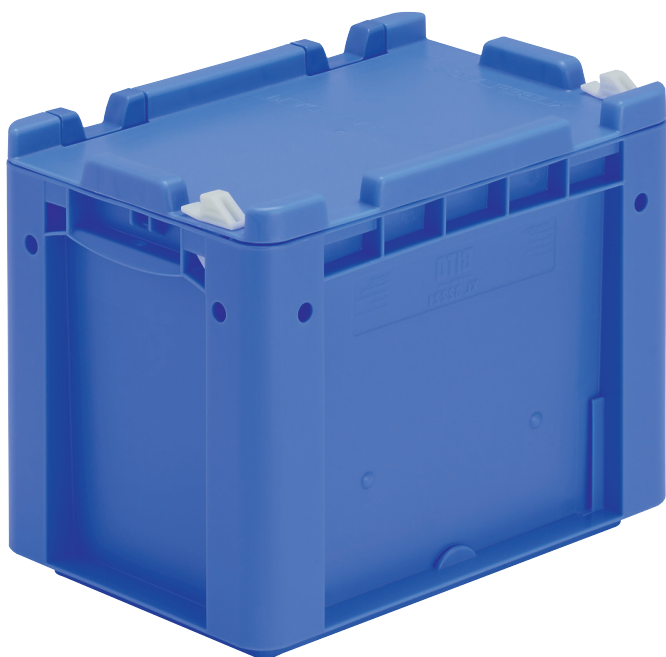

Bacs gerbables norme Europe, série XL, avec couvercle monté sur charnières à l'arrière et clips de fermeture à l'avant

XL32221ASDV | Fiche technique

Pos. Dimensions, tolérances conformes à la norme DIN 16901

Pos.	Dimensions, tolérances conformes à la norme DIN 16901	
A	Longueur extérieure au bord sup.	300 mm
B	Largeur extérieure au bord sup.	200 mm
C	Hauteur	238 mm

Caractéristiques produit

* Charges selon la norme EN 13117

Poids propre	1,06 kg
*Capacité de charge	15 kg
Volume	8,3 litres
Garantie	5 year BITO QUALITY
ESD	Version ESD sur demande
Résistance thermique	-20°C à +80°C
Sécurité alimentaire	✓
Matériau	PP
Article en stock	✓
pcs/lot	1
coloris	bleu
Réf.	43-30413

Information & Service
www.bito.com

BITO
LAGERTECHNIK

Bacs gerbables norme Europe, série XL, avec couvercle monté sur charnières à l'arrière et clips de fermeture à l'avant

XL32221ASDV | Accessoires

Coiffes pour conteneurs palettisés