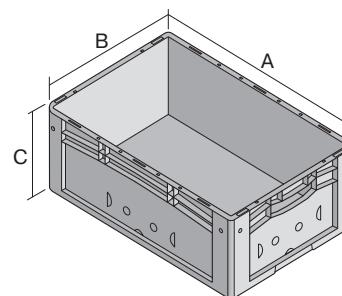

Eurostapelbehälter XL, Standardausführung XL86321 | Datenblatt

Pos. Abmessungen, Toleranzen nach DIN 16901

Pos.	Abmessungen, Toleranzen nach DIN 16901	
A	Außenlänge oben	800 mm
B	Außenbreite oben	600 mm
C	Höhe	320 mm

Eigenschaften

Eigengewicht	5,96 kg
*Auflast	800 kg
*Inhaltsbelastung	60 kg
Volumen	128 Liter
Garantie	5 year BITO QUALITY
ESD	ESD auf Anfrage
Temperaturbeständigkeit	-20°C bis +80°C
Lebensmittelecht	✓
Material	PP
Lagerartikel	✓
Stück/VE	1
Farbe	blau
Bestell-Nr.	43-20259

*Belastungsangaben nach EN 13117 bei 23°C Umgebungstemperatur

Abmessungen, Toleranzen nach DIN 16901

Außenlänge oben	800 mm
Außenbreite oben	600 mm
Höhe	320 mm
Innenlänge oben	762 mm
Innenbreite oben	562 mm
Innenhöhe	315 mm

Bedruckung

Tampondruck Vorderseite	100 x 180 mm
Tampondruck Rückseite	100 x 180 mm
Tampondruck Längsseite	100 x 180 mm
Heißprägung Vorderseite	100 x 180 mm
Heißprägung Rückseite	100 x 180 mm
Heißprägung Längsseite	100 x 180 mm
Spritzprägung Längsseite	25 x 100 mm