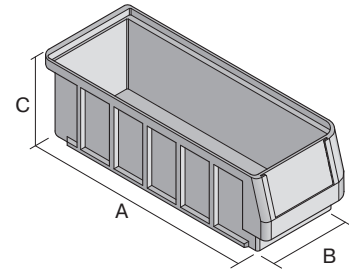

Regalkästen RK RK3109 | Datenblatt

Pos. Abmessungen, Toleranzen nach DIN 16901

A	Außenlänge oben	300 mm
B	Außenbreite oben	117 mm
C	Höhe	90 mm

Eigenschaften	*Belastungsangaben nach EN 13117
Eigengewicht	0,24 kg
*Auflast	6 kg
*Inhaltsbelastung	2 kg
Volumen	2,0 Liter
Garantie	5 year BITO QUALITY
ESD	ESD auf Anfrage
Temperaturbeständigkeit	-20°C bis +90°C
Lebensmittelecht	✓
Material	PP
Lagerartikel	✓
Stück/VE	16
Farbe	taubenblau
Bestell-Nr.	3-1433

Abmessungen, Toleranzen nach DIN 16901

Außenlänge oben	300 mm
Außenbreite oben	117 mm
Höhe	90 mm
Innenlänge oben	260 mm
Innenbreite oben	94 mm
Innenlänge unten	259 mm
Innenbreite unten	92 mm
Innenhöhe	80 mm