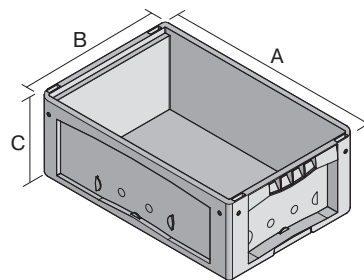

Bacs pour petit matériel KLT à fond double KLT64170D | Fiche technique

Pos. Dimensions, tolérances conformes à la norme DIN 16901

Pos.	Dimensions, tolérances conformes à la norme DIN 16901	
A	Longueur extérieure au bord sup.	600 mm
B	Largeur extérieure au bord sup.	400 mm
C	Hauteur	170 mm

Caractéristiques produit

Caractéristiques produit	* Charges selon la norme EN 13117
Poids propre	2,50 kg
Capacité de gerbage*	500 kg
*Capacité de charge	75 kg
Volume	26 litres
Garantie	5 year BITO QUALITY
ESD	No
Résistance thermique	-20°C à +60°C
Sécurité alimentaire	✓
Matériau	PP
Article en stock	✓
pcs/lot	1
coloris	bacs en turquoise - fond double en gris foncé/noir
Réf.	9-17508

Autres coloris / coloris spéciaux disponibles sur demande

Dimensions, tolérances conformes à la norme DIN 16901

Longueur extérieure au bord sup.	600 mm
Largeur extérieure au bord sup.	400 mm
Hauteur	170 mm
Longueur intérieure au bord supérieur	541 mm
Largeur intérieure au bord sup.	368 mm
Hauteur intérieure	150 mm

Information & Service
www.bito.com

BITO
LAGERTECHNIK

Bacs pour petit matériel KLT à fond double KLT64170D | Accessoires

Côtés avec encoches porte-sacs
peut être démonté
6-31553

Étiquettes
pour BITOBOX XL et KLT d'une hauteur
d'au moins 170 mm
l 210 x H 74 mm
43-14557