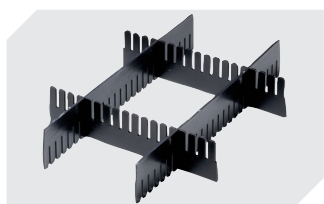

Information & Service
www.bito.com

BITO
LAGERTECHNIK

Bacs pour petit matériel KLT à fond double KLT64170D | Accessoires

Côtés avec encoches porte-sacs
peut être démonté
6-31553

Étiquettes
pour BITOBOX XL et KLT d'une hauteur
d'au moins 170 mm
l 210 x H 74 mm
43-14557

Séparateurs emboîtables
épaisseur du matériel 5 mm
l 1150 x H 50 mm
43-18417

Coiffes pour conteneurs palettisés
l 1220 x l 820 mm
9-18421

Protège-étiquettes
pour bacs gerbables norme Europe,
série XL et pour bacs pour petit
matériel, série KLT
l 209 x H 67 mm
9-20053

Protège-étiquettes
pour bacs pour petit matériel, série KLT
pour bacs gerbables norme Europe,
série XL fixation solide
l 218 x H 80 mm
9-20054

Couvercles indépendants
pour bacs pour petit matériel, série
KLT
l 600 x l 400 mm
43-20497