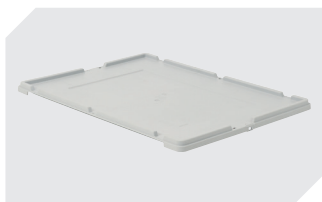

# Eurostapelbehälter XL mit Doppelboden

## XL86121D | Datenblatt

Pos. Abmessungen, Toleranzen nach DIN 16901

Pos.	Abmessungen, Toleranzen nach DIN 16901	
A	Außenlänge oben	800 mm
B	Außenbreite oben	600 mm
C	Höhe	120 mm

Eigenschaften	*Belastungsangaben nach EN 13117
Eigengewicht	4,14 kg
*Auflast	800 kg
*Inhaltsbelastung	200 kg
Volumen	36 Liter
Garantie	5 year BITO QUALITY
ESD	-
Temperaturbeständigkeit	-20°C bis +60°C
Lebensmittelecht	-
Material	PP
Lagerartikel	✓
Stück/VE	1
Farbe	Behälterfarbe blau - Bodenplatte schwarz
Bestell-Nr.	43-22588

## XL86121D | Zubehör

**Transportroller**  
für Behälter 800 x 600 mm  
L 800 x B 600 x H 198 mm  
**43-1150**

**Stülpedeckel**  
für Eurostapelbehälter XL  
L 800 x B 600 mm  
**43-14853**

**Palettenabdeckhauben**  
L 1220 x B 820 mm  
**9-18421**